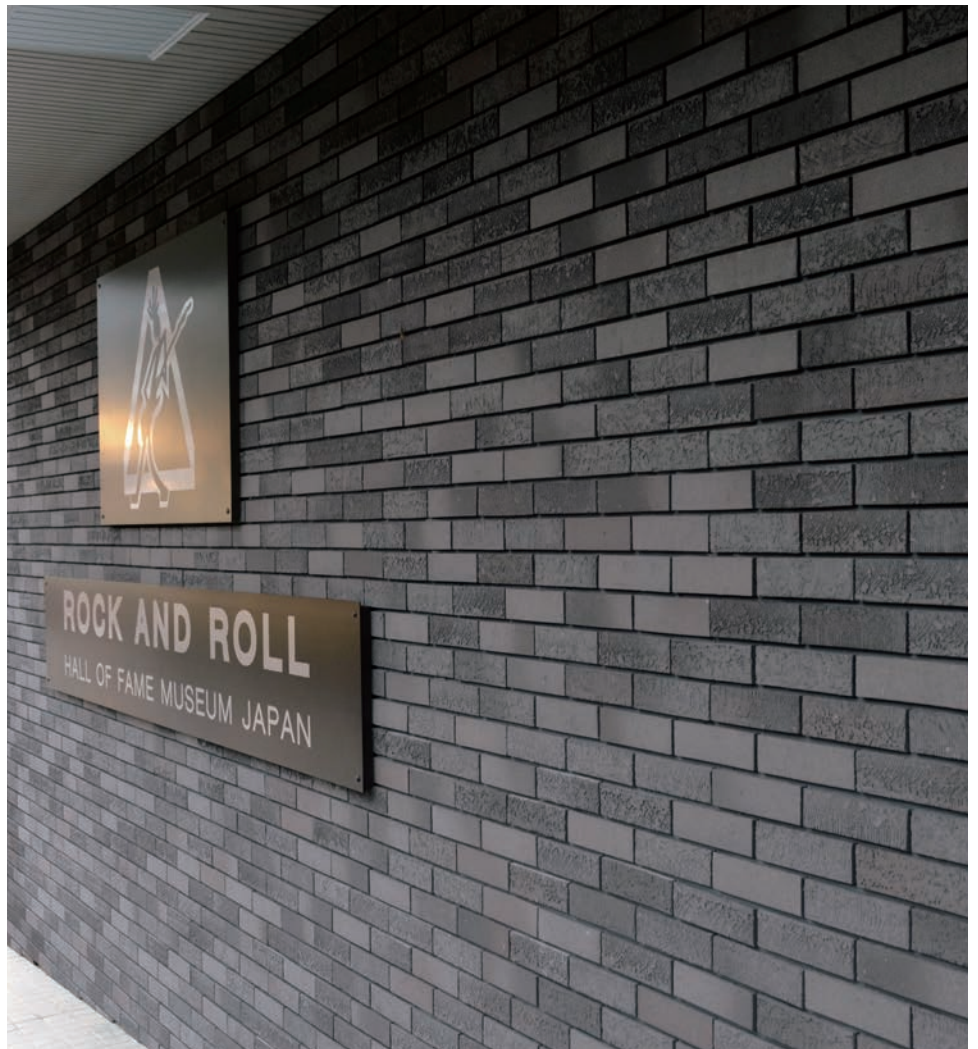

Wildjybe

ワイルドジャイブ

A II類(せつ器質) 無釉うす釉
made in China ●標準品

二丁掛平 NT-602/WJ-

227 × 60mm

-

15.0mm厚

65枚/m²

50枚/箱

20kg/箱

¥8,900/m²

標準曲り (接着)

(168+50) × 60mm

-

15.0mm厚

15枚/m

-

-

¥9,500/m

二丁屏風曲り (接着)

(60+50) × 227mm

-

15.0mm厚

4.5枚/m

-

-

¥4,700/m

NT-602/WJ-881