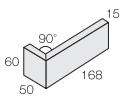

Wildjybe

ワイルドジャイブ

A II類(せつ器質) 無釉うす釉
made in China ●標準品

二丁掛平 NT-602/WJ-

227 × 60mm

-

15.0mm厚

65枚/m²

50枚/箱

20kg/箱

¥8,900/m²

標準曲り (接着)

(168+50) × 60mm

-

15.0mm厚

15枚/m