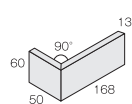

227 × 60mm

-
13.0mm厚
65枚/m²
64枚/箱
22kg/箱
¥6,400/m² (粗面)

二丁掛平 プラスト面 KGSS-

227 × 60mm

-
13.0mm厚
65枚/m²
64枚/箱
22kg/箱
¥9,200/m² (プラスト面)

注 標準曲り (接着)

(168 + 50) × 60mm

-
13.0mm厚
15枚/m²
60枚/箱
20kg/箱
¥5,000/m² (粗面)
¥6,100/m² (プラスト面)

二丁屏風曲り (接着)

(60 + 50) × 227mm

-
13.0mm厚
4.5枚/m²
28枚/箱
17kg/箱
¥4,000/m² (粗面)
¥4,600/m² (プラスト面)

■土もの特有の色幅があります。 ■還元焼成の為、色合いの幅が大きくなります。 ■糸目地施工を行う場合は、必ずタイル寸法のバラツキを調整する程度の目地幅をお取りください。 ■目地残りによるタイルの汚れにご注意ください。あらかじめタイル表面を水湿すると目地材の付着防止に効果的です。 ■プラスト加工品については受注後の加工になります。ご注文の際に納期をご確認ください。 ■役物は接着加工にて対応させていただきます。注文後の加工となります。 ■標準品ですが、300㎡以上の場合は別途、納期をご相談させていただきます。 ■サイズ表示は標準寸法です。ロットにより寸法誤差がありますので、タイル割付けの際はご注意ください。