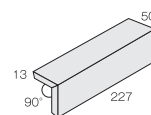

227 × 60mm

-
13.0mm厚
65枚/m²
64枚/箱
22kg/箱
¥6,400/m² (粗面)

二丁掛平 プラスト面 KGSS-

227 × 60mm

-
13.0mm厚
65枚/m²
64枚/箱
22kg/箱
¥9,200/m² (プラスト面)

注 標準曲り (接着)

(168 + 50) × 60mm

-
13.0mm厚
15枚/m²
60枚/箱
20kg/箱
¥5,000/m² (粗面)
¥6,100/m² (プラスト面)

二丁屏風曲り (接着)

(60 + 50) × 227mm

-
13.0mm厚
4.5枚/m²
28枚/箱
17kg/箱
¥4,000/m² (粗面)
¥4,600/m² (プラスト面)

■土もの特有の色幅があります。 ■還元焼成の為、色合いの幅が大きくなります。 ■糸目地施工を行う場合は、必ずタイル寸法のバラツキを調整する程度の目地幅をお取りください。 ■目地残りによるタイルの汚れにご注意ください。あらかじめタイル表面を水湿すると目地材の付着防止に効果的です。 ■プラスト加工品については受注後の加工になります。ご注文の際に納期をご確認ください。 ■役物は接着加工にて対応させていただきます。注文後の加工となります。 ■標準品ですが、300㎡以上の場合は別途、納期をご相談させていただきます。 ■サイズ表示は標準寸法です。ロットにより寸法誤差がありますので、タイル割付けの際はご注意ください。