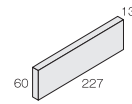

227 × 60mm

-
13.0mm厚
65枚/m²
64枚/箱
22kg/箱
¥6,400/m² (粗面)

二丁掛平 プラスト面 KGSS-

227 × 60mm

-
13.0mm厚
65枚/m²
64枚/箱
22kg/箱
¥9,200/m² (プラスト面)

注 標準曲り (接着)

(168 + 50) × 60mm

-
13.0mm厚
15枚/m²
60枚/箱
20kg/箱
¥5,000/m² (粗面)
¥6,100/m² (プラスト面)

二丁屏風曲り (接着)

(60 + 50) × 227mm

-
13.0mm厚
4.5枚/m²
28枚/箱
17kg/箱
¥4,000/m² (粗面)
¥4,600/m² (プラスト面)

■土もの特有の色幅があります。 ■還元焼成の為、色合いの幅が大きくなります。 ■糸目地施工を行う場合は、必ずタイル寸法のバラツキを調整する程度の目地幅をお取りください。 ■目地残りによるタイルの汚れにご注意ください。あらかじめタイル表面を水湿すると目地材の付着防止に効果的です。 ■プラスト加工品については受注後の加工になります。ご注文の際に納期をご確認ください。 ■役物は接着加工にて対応させていただきます。注文後の加工となります。 ■標準品ですが、300㎡以上の場合は別途、納期をご相談させていただきます。 ■サイズ表示は標準寸法です。ロットにより寸法誤差がありますので、タイル割付けの際はご注意ください。