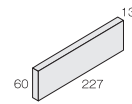

KGS-4

●プラスト面 注注文加工品

KGSS-1

KGSS-3

KGSS-5

KGSS-2

KGSS-4

二丁掛平 粗面 KGS-

227 × 60mm

-
13.0mm厚
65枚/m²
64枚/箱
22kg/箱
¥6,400/m² (粗面)

二丁掛平 プラスト面 KGSS-

227 × 60mm

-
13.0mm厚
65枚/m²
64枚/箱
22kg/箱
¥9,200/m² (プラスト面)

注 標準曲り (接着)

(168 + 50) × 60mm

-
13.0mm厚
15枚/m²
60枚/箱
20kg/箱
¥5,000/m² (粗面)
¥6,100/m² (プラスト面)

二丁屏風曲り (接着)

(60 + 50) × 227mm

-
13.0mm厚
4.5枚/m²
28枚/箱
17kg/箱
¥4,000/m² (粗面)
¥4,600/m² (プラスト面)

■土もの特有の色幅があります。 ■還元焼成の為、色合いの幅が大きくなります。 ■糸目地施工を行う場合は、必ずタイル寸法のバラツキを調整する程度の目地幅をお取りください。 ■目地残りによるタイルの汚れにご注意ください。あらかじめタイル表面を水湿すると目地材の付着防止に効果的です。 ■プラスト加工品については受注後の加工になります。ご注文の際に納期をご確認ください。 ■役物は接着加工にて対応させていただきます。注文後の加工となります。 ■標準品ですが、300㎡以上の場合は別途、納期をご相談させていただきます。 ■サイズ表示は標準寸法です。ロットにより寸法誤差がありますので、タイル割付けの際はご注意ください。