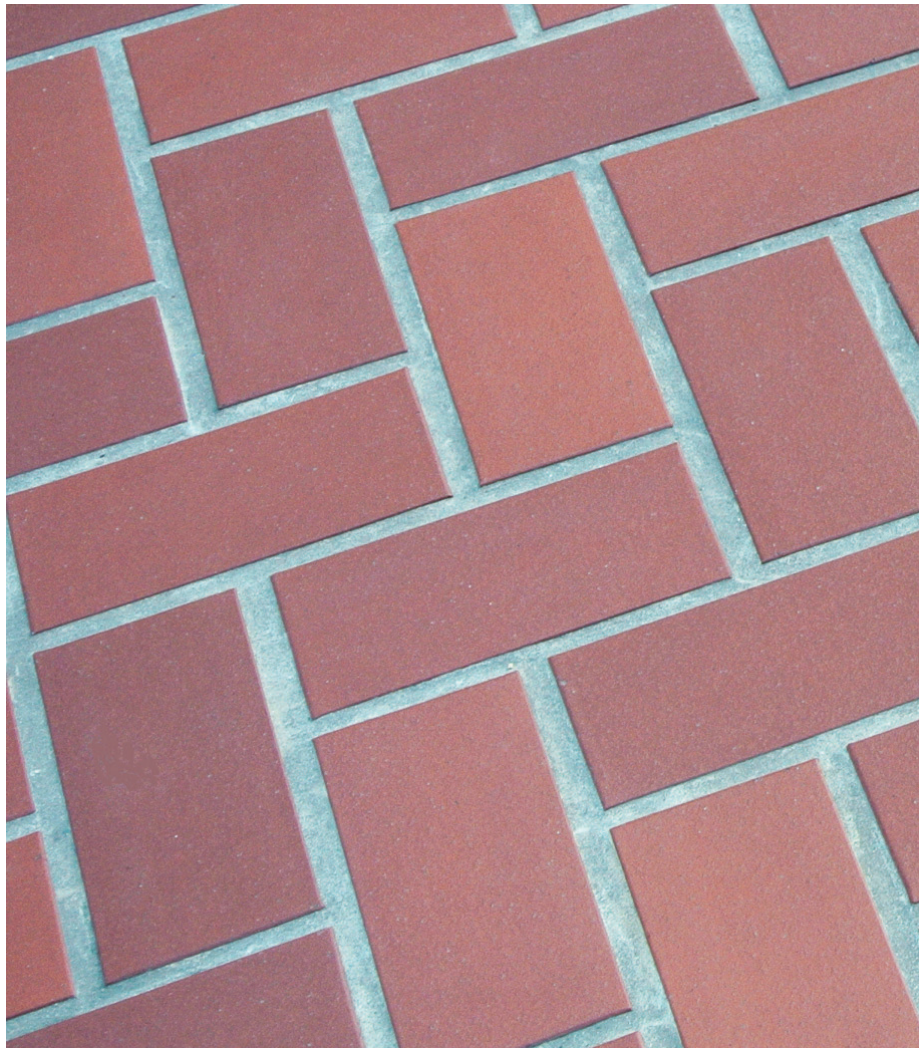

A II類 (せっ器質) 無釉
made in Japan ●標準品

90 角平 SR90-□

90 × 90mm
-
17.0mm厚
100 枚 / m²
80 枚 / 箱
20kg / 箱
¥11,300/m²

90 角タレ付階段 SRK90-□

(90 + 30) × 90mm
-
17.0mm厚
10 枚 / m²
60 枚 / 箱
20kg / 箱
¥3,500/m

190 × 90 角平 SR190-□

190 × 90mm
-
17.0mm厚
50 枚 / m²
40 枚 / 箱
24kg / 箱
¥8,200/m²

190 × 90 角タレ付階段 SRK190-□

(90 + 30) × 190mm
-
17.0mm厚
5 枚 / m²
30 枚 / 箱
21kg / 箱
¥2,400/m

210 × 100 角平 SR210-□

210 × 100mm
-
17.0mm厚
42 枚 / m²
30 枚 / 箱
21kg / 箱
¥7,500/m²

210 × 100 角タレ付階段 SRK210-□

(75 + 35) × 210mm
-
17.0mm厚
4.5 枚 / m²
40 枚 / 箱
25kg / 箱
¥2,400/m

150 角平 5□H

150 × 150mm
-
17.0mm厚
40 枚 / m²
30 枚 / 箱
21kg / 箱
¥8,900/m²

150 角立筋 5□S

150 × 150mm
-
17.0mm厚
40 枚 / m²
30 枚 / 箱
21kg / 箱
¥8,900/m²

150 角タレ付階段 5□K

(75 + 35) × 150mm
-
17.0mm厚
6.5 枚 / m²
50 枚 / 箱
25kg / 箱
¥1,900/m

190 角平 A20-□

190 × 190mm
-
17.0mm厚
25 枚 / m²
16 枚 / 箱
24kg / 箱
¥11,300/m²

■焼き物特有の自然な色むらと色幅があります。 ■壁へのご使用は、壁の高さ及び、下地に合った接着剤をご使用ください。 ■実寸法の表示は標準寸法です。ロットにより寸法誤差がありますので、タイル割付けの際はご注意ください。