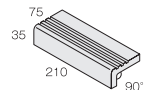

SR190-RY

SR190-S

SR190-DG

SR190-M

SR190-I

90 角平 SR90-□

90 × 90mm  
-  
17.0mm厚  
100 枚 / m<sup>2</sup>  
80 枚 / 箱  
20kg / 箱  
¥11,300/m<sup>2</sup>

90 角タレ付階段 SRK90-□

(90 + 30) × 90mm  
-  
17.0mm厚  
10 枚 / m<sup>2</sup>  
60 枚 / 箱  
20kg / 箱  
¥3,500/m

190 × 90 角平 SR190-□

190 × 90mm  
-  
17.0mm厚  
50 枚 / m<sup>2</sup>  
40 枚 / 箱  
24kg / 箱  
¥8,200/m<sup>2</sup>

190 × 90 角タレ付階段 SRK190-□

(90 + 30) × 190mm  
-  
17.0mm厚  
5 枚 / m<sup>2</sup>  
30 枚 / 箱  
21kg / 箱  
¥2,400/m

210 × 100 角平 SR210-□

210 × 100mm  
-  
17.0mm厚  
42 枚 / m<sup>2</sup>  
30 枚 / 箱  
21kg / 箱  
¥7,500/m<sup>2</sup>

210 × 100 角タレ付階段 SRK210-□