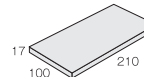

SR190-RY

SR190-S

SR190-DG

SR190-M

SR190-I

90 角平 SR90-□

90 × 90mm  
-  
17.0mm厚  
100 枚 / m<sup>2</sup>  
80 枚 / 箱  
20kg / 箱  
¥11,300/m<sup>2</sup>

90 角タレ付階段 SRK90-□

(90 + 30) × 90mm  
-  
17.0mm厚  
10 枚 / m<sup>2</sup>  
60 枚 / 箱  
20kg / 箱  
¥3,500/m

190 × 90 角平 SR190-□

190 × 90mm  
-  
17.0mm厚  
50 枚 / m<sup>2</sup>  
40 枚 / 箱  
24kg / 箱  
¥8,200/m<sup>2</sup>

190 × 90 角タレ付階段 SRK190-□

(90 + 30) × 190mm  
-  
17.0mm厚  
5 枚 / m<sup>2</sup>  
30 枚 / 箱  
21kg / 箱  
¥2,400/m

210 × 100 角平 SR210-□

210 × 100mm  
-  
17.0mm厚  
42 枚 / m<sup>2</sup>  
30 枚 / 箱  
21kg / 箱  
¥7,500/m<sup>2</sup>

210 × 100 角タレ付階段 SRK210-□