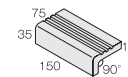

150 角タレ付階段 5□K

(75 + 35) × 150mm
-
17.0mm厚
6.5 枚 / m²
50 枚 / 箱
25kg / 箱
¥1,900/m