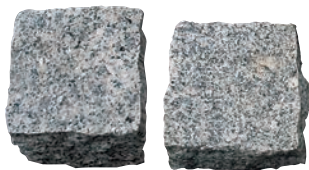

# Pincoro

ピンコロ

天然石  
Import ●標準品

	カートン出荷	パレット出荷
割肌ピンコロ	約 90 × 90mm	約 90 × 90mm
	-	-
	約 90.0mm厚	約 90.0mm厚
	100 枚 / m <sup>2</sup>	100 枚 / m <sup>2</sup>
	18 個 / 箱	500 個 / パレット
	28kg / 箱	約 800kg / パレット

	カートン出荷	パレット出荷
割肌ピンコロ	約 90 × 90mm	約 90 × 90mm
	-	-
	約 40 ~ 50mm厚	約 40 ~ 50mm厚
	100 個 / m <sup>2</sup>	100 個 / m <sup>2</sup>
	36 個 / 箱	1,000 個 / パレット
	18kg / 箱	約 800kg / パレット