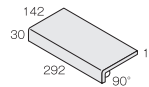

NF-150/HL-305

NF-150/HL-306

150 角平	NF-150/HL-
	142 × 142mm
	-
	11.0mm厚
	45 枚 / m <sup>2</sup>
	50 枚 / 箱
	22kg / 箱
	¥6,900/m <sup>2</sup>

150 角タレ付階段	(142 + 30) × 142mm
	-
	11.0mm厚
	7 枚 / m <sup>2</sup>
	26 枚 / 箱
	14kg / 箱
	¥5,300/m <sup>2</sup>

300 角平	NF-300/HL-
	292 × 292mm
	-
	11.0mm厚
	11.5 枚 / m <sup>2</sup>
	11 枚 / 箱
	22kg / 箱
	¥12,000/m <sup>2</sup>

300 × 150 角タレ付階段	(142 + 30) × 292mm
	-
	11.0mm厚
	3.5 枚 / m <sup>2</sup>
	16 枚 / 箱
	15kg / 箱
	¥9,500/m <sup>2</sup>

美濃焼 土もの特有の自然な色幅があります。 内外装壁へのご使用についてはお問い合わせください。 塗り目地による汚れにご注意ください。 壁へのご使用は、壁の高さ及び、下地に合った接着剤をご使用ください。 美寸法の表示は標準寸法です。ロットにより寸法誤差がありますので、タイル割付けの際はご注意ください。

# Pincoro

ピンコロ

天然石  
Import ●標準品

	カートン出荷	パレット出荷
割肌ピンコロ	約 90 × 90mm	約 90 × 90mm
	-	-
	約 90.0mm厚	約 90.0mm厚
	100 枚 / m <sup>2</sup>	100 枚 / m <sup>2</sup>
	18 個 / 箱	500 個 / パレット
	28kg / 箱	約 800kg / パレット

	カートン出荷	パレット出荷
割肌ピンコロ	約 90 × 90mm	約 90 × 90mm
	-	-
	約 40 ~ 50mm厚	約 40 ~ 50mm厚
	100 個 / m <sup>2</sup>	100 個 / m <sup>2</sup>
	36 個 / 箱	1,000 個 / パレット
	18kg / 箱	約 800kg / パレット