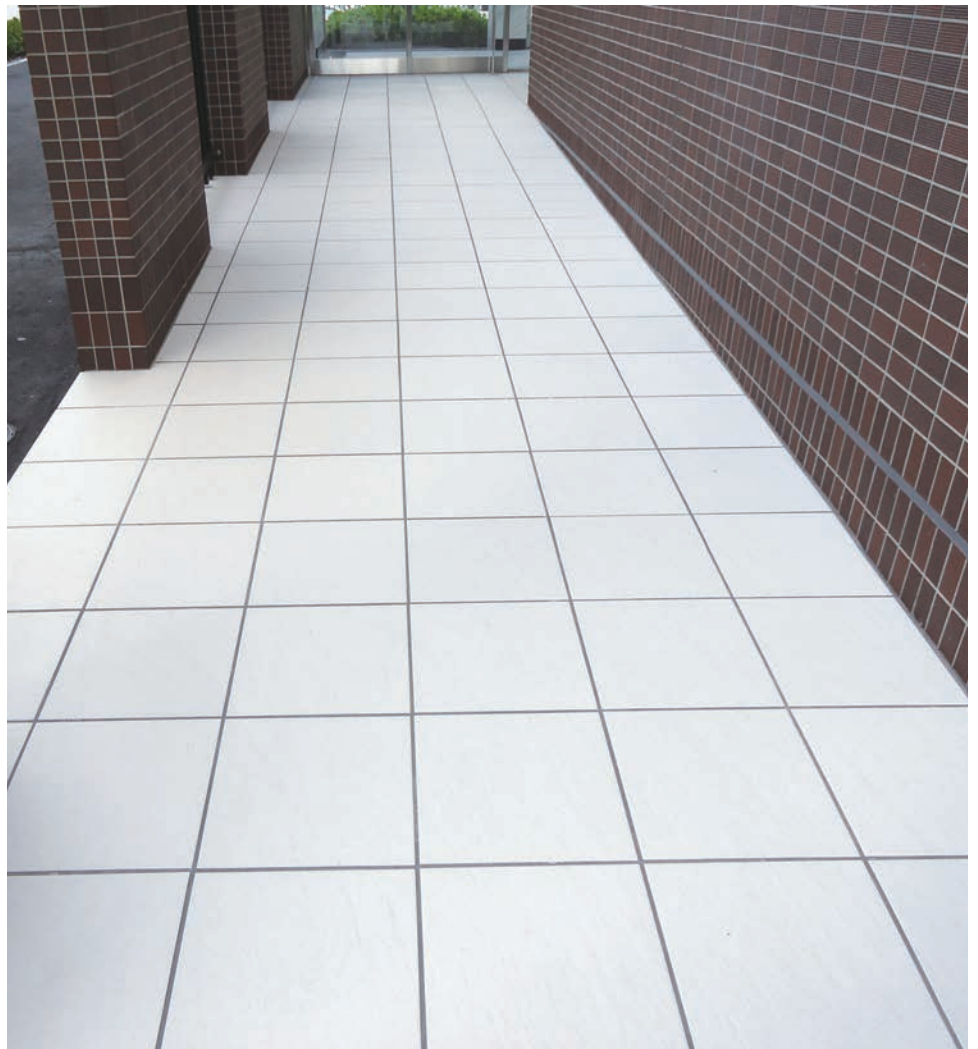

Tigris

ティグリス

B I 類 (磁器質) 無釉

made in China ● 標準品

100 角ユニット	NF-100/TI-
	94 × 94mm 300 × 300mm 8.5mm厚 11.5 シート / m² 15 シート / 箱 24kg / 箱 ¥3,800/m²

100 角階段 (3本溝)	94 × 94mm - 8.5mm厚 10 枚 / m² 100 枚 / 箱 18kg / 箱 ¥1,000/m²

100 角タレ付階段	(94 + 30) × 94mm - 8.5mm厚 10 枚 / m² 60 枚 / 箱 14kg / 箱 ¥1,700/m²

150 角ユニット	NF-150/TI-
	144 × 144mm 300 × 300mm 8.5mm厚 11.5 シート / m² 15 シート / 箱 25kg / 箱 ¥4,900/m²

150 角階段 (3本溝)	144 × 144mm - 8.5mm厚 6.7 枚 / m² 50 枚 / 箱 21kg / 箱 ¥1,800/m²

150 角タレ付階段	(144 + 30) × 144mm - 8.5mm厚 6.7 枚 / m² 40 枚 / 箱 20kg / 箱 ¥3,300/m²

300 角平	NF-300/TI-
	294 × 294mm - 8.5mm厚 11.5 枚 / m² 12 枚 / 箱 21kg / 箱 ¥4,900/m²

300 角階段 (3本溝)	294 × 294mm - 8.5mm厚 3.4 枚 / m² 12 枚 / 箱 21kg / 箱 ¥4,000/m²

300 × 100 角タレ付階段	(94 + 30) × 294mm - 8.5mm厚 3.4 枚 / m² 20 枚 / 箱 15kg / 箱 ¥4,400/m²