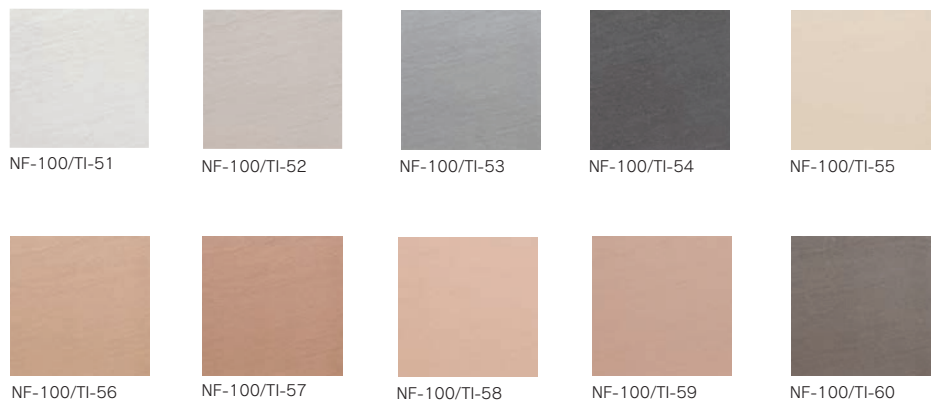

● 150 角スロープ形状見本

150 角スロープ	NF-157B/TI-
	144 × 144mm - 8.5 + 1.0mm厚 45 枚 / m² 50 枚 / 箱 21kg / 箱 ¥5,900/m²

■高温焼成による焼きもの特有の色幅があります。 ■各種階段は、接着加工にて対応させていただきます。 ■輸入品の為、ご注文の際は在庫をご確認ください。また、予告無しに仕様の変更や生産中止になることがあります。 ■壁へのご使用は、壁の高さ及び、下地に合った接着剤をご使用ください。 ■実寸法の表示は標準寸法です。ロットにより寸法誤差がありますので、タイル割付けの際はご注意ください。