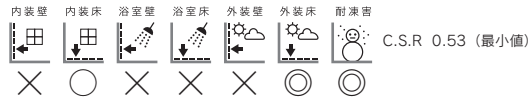

Paseo

パセオ

限定
在庫

B I 類 (磁器質) 無釉
made in Japan ● 限定在庫品

PA-300/1

PA-300/2

PA-300/3

PA-300/4