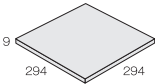

Rinero

リネロ

B I類(磁器質) 施釉

made in Japan ●標準品

300 角平

NF-300/RNR-

294 × 294mm

-

9.0mm厚

11.5 枚 / m²

14 枚 / 箱

23kg / 箱

¥4,900/m²

300 角階段 (3本溝)

294 × 294mm

-