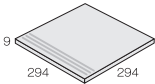

NF-300/RNR-1