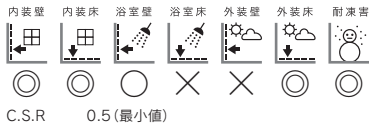

Rinero

リネロ

B I類(磁器質) 施釉

made in Japan ●標準品

300 角平

NF-300/RNR-

294 × 294mm

-

NF-300/RNR-4

NF-300/RNR-5

■風合を出すために、大きな色幅と色むらが特徴の商品です。 ■壁へのご使用は、壁の高さ及び下地に合った接着剤をご使用ください。 ■実寸法の表示は標準寸法です。ロットにより寸法誤差がありますので、タイル割付けの際はご注意ください。 ■e clean (イークリーン) は付いた汚れが取れやすく、傷が付きにくいタイルです。