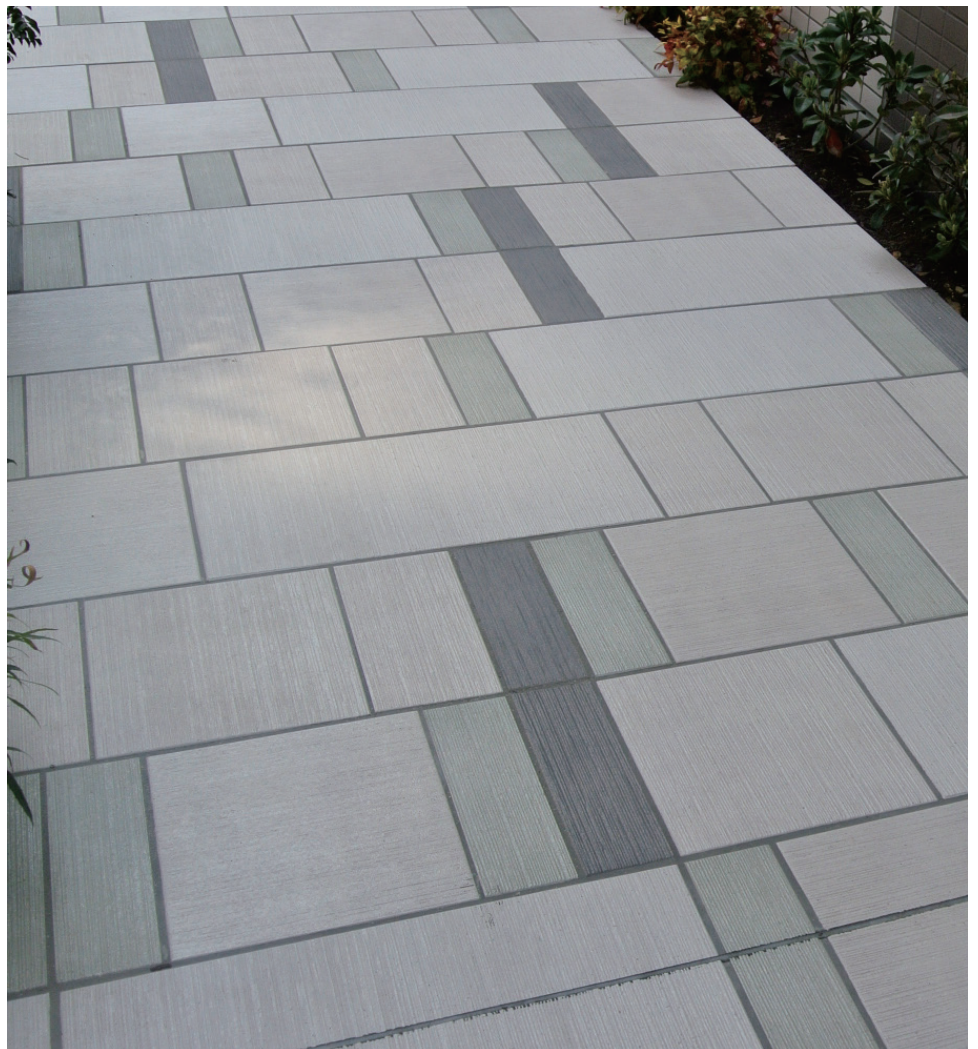

La-Kone

La・縞音

B I類(磁器質) 施釉
made in Japan ●標準品

600 × 300 角平 NF-630/RKN-
594 × 294mm
-
9.0mm厚
5.75 枚 / m²
7 枚 / 箱
25kg / 箱
¥9,400/m²

300 角平 NF-300/RKN-
294 × 294mm
-
9.0mm厚
11.5 枚 / m²
14 枚 / 箱
23kg / 箱
¥8,000/m²

100 × 300 角平 NF-310/RKN-
94 × 294mm
-
9.0mm厚
-
-
-
注 (カット品) ¥740/ 枚

300 角タレ付階段 (接着)
(94 + 30) × 294mm
-
9.0mm厚
3.5 枚 / m
-
注 ¥7,500/m

300 角タレ付階段隅 (接着)
(94 + 30) × (94 + 30) mm
-
9.0mm厚
-
-
注 ¥2,300/ 個

NF-630/RKN-1