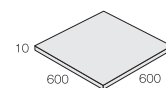

Gstaria

グスタリア

B I 類 (磁器質) 施釉
made in Indonesia ●標準品

内装壁	内装床	浴室壁	浴室床	外装壁	外装床	耐凍害
○	○	×	×	×	×	○

C.S.R・B 0.44(最大値)

600 角平	NF-600/GTA-
	600 × 600mm
	-
	10.0mm厚
	2.78 枚 / m ²
	3 枚 / 箱
	25kg / 箱
	¥12,800/m ²

NF-600/GTA-2700 (ブルー)

NF-600/GTA-2714 (グレー)

●デザインパターン