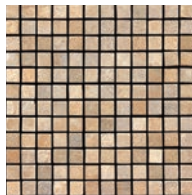

Colosseo

コロッセオ

天然石

Import ●標準品

100 角ネット貼り	CLS-095/RG・SG
	約 95 × 95mm 約 303 × 303mm 約 10.0mm厚 11 シート / m ² 8 シート / 箱 -
	¥12,800/m ²
50 角ネット貼り	CLS-047/RG・SG
	約 47 × 47mm 約 303 × 303mm 約 10.0mm厚 11 シート / m ² 8 シート / 箱 -
	¥14,400/m ²
25 角ネット貼り	CLS-022/RG・SG
	約 22 × 22mm 約 303 × 303mm 約 10.0mm厚 11 シート / m ² 8 シート / 箱 -
	¥15,200/m ²
50 × 25 角ネット貼り	CLS-252/RG
	約 47 × 22mm 約 305 × 305mm 約 10.0mm厚 11 シート / m ² 8 シート / 箱 -
	¥15,200/m ²

● 100 角

CLS-095/RG

CLS-095/SG

● 50 角

CLS-047/RG

CLS-047/SG

● 50 × 25 角

CLS-252/RG

● 25 角

CLS-022/RG

CLS-022/SG

● アクセント

CLS-R/RG

約 303 × 303mm

約 10.0mm厚

¥4,200/ シート