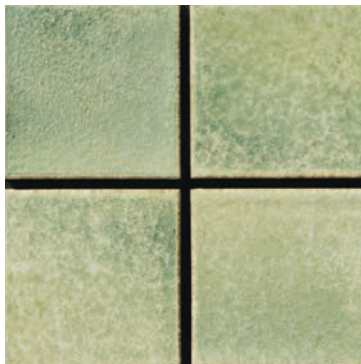

約 15.0mm厚
168 枚 / m²
180 枚 / 箱
22kg / 箱
¥12,800/m²

写真提供: BESS / (株) アールシーコア

YU-200/551

YU-202/551B

YU-200/552

YU-202/552B

YU-200/553

YU-202/553B

YU-200/554

YU-202/554B

YU-200/555

YU-202/555B

YU-200/556

YU-202/556B

美濃焼
タイル

■サイズ表示は標準寸法です。ロットにより寸法誤差がありますので、タイル割付の際にはご注意ください。 ■窯変釉による大きな色幅と色むらの特徴とした商品です。 ■製法上、寸法に若干のバラツキがあります。タイルの割り付けの際はご注意ください。 ■糸目地施工を行う場合は、必ずタイル寸法のバラツキを調整する程度の目地幅を設けてください。 ■塗り目地による目地残りにご注意ください。あらかじめタイル表面を水湿すると目地材の付着防止に効果的です。 ■壁へのご使用は、壁の高さ及び下地に合った接着剤をご使用ください。