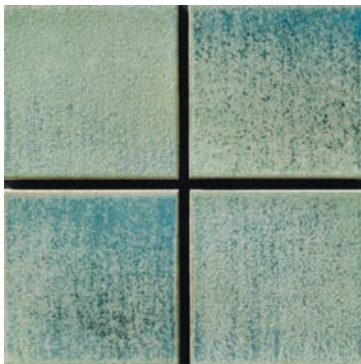

Yu-Kyo

釉響

A II類 (せつ器質) 施釉
made in Japan ●標準品

200 角平 YU-200/
約 190 × 190mm

約 190
約 190

約 15.0mm厚
25 枚 / m²
22 枚 / 箱
22kg / 箱
¥15,800/m²

ポーターバラ平 YU-202/ B
約 190 × 20mm

約 20
約 190

約 15.0mm厚
168 枚 / m²
180 枚 / 箱
22kg / 箱
¥12,800/m²

写真提供: BESS / (株) アールシーコア

YU-200/551

YU-202/551B

YU-200/552

YU-202/552B

YU-200/553

YU-202/553B

YU-200/554

YU-202/554B

YU-200/555

YU-202/555B

YU-200/556

YU-202/556B

美濃焼
タイル

■サイズ表示は標準寸法です。ロットにより寸法誤差がありますので、タイル割付の際にはご注意ください。 ■窯変釉による大きな色幅と色むらの特徴とした商品です。 ■製法上、寸法に若干のバラツキがあります。タイルの割り付けの際はご注意ください。 ■糸目地施工を行う場合は、必ずタイル寸法のバラツキを調整する程度の目地幅を設けてください。 ■塗り目地による目地残りにご注意ください。あらかじめタイル表面を水湿すると目地材の付着防止に効果的です。 ■壁へのご使用は、壁の高さ及び下地に合った接着剤をご使用ください。