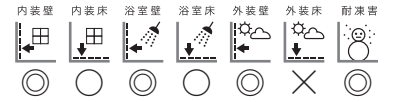

Yu-Kyo

釉響

A II類 (せつ器質) 施釉
made in Japan ●標準品

200 角平 YU-200/
約 190 × 190mm

約 190
約 190

約 15.0mm厚
25 枚 / m²
22 枚 / 箱
22kg / 箱
¥15,800/m²

ポーターバラ平 YU-202/ B
約 190 × 20mm

約 20
約 190