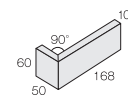

NT-602/RD-005

NT-602/RD-006

NT-602/RD-007

二丁掛平	NT-602/RD-
	227×60mm
	-
	10.0mm厚
	65枚/m ²
	80枚/箱
	25kg/箱
	¥7,500/m ²

標準曲り	(接着)
	(168+50) × 60mm
	-
	10.0mm厚
	15枚/m
	-
	¥6,500/m

二丁屏風曲り	(接着)
	(50+60) × 227mm
	-
	10.0mm厚
	4.5枚/m
	-
	¥4,100/m