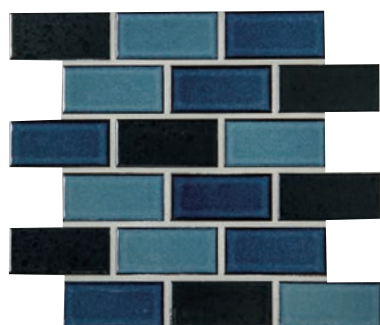

# Irodori ~彩~

いろいろ

B I 類 (磁器質) 施釉  
made in Japan ●標準品

95 × 45 紙貼り	IRD-
	95 × 45mm
	300 × 300mm
	7.0mm厚
	11.5シート/㎡
	22シート/箱
	25kg/箱
	¥5,800/㎡

IRD-1 (紫陽花)

IRD-2 (山葵)

IRD-3 (紅椿)

IRD-4 (土筆)