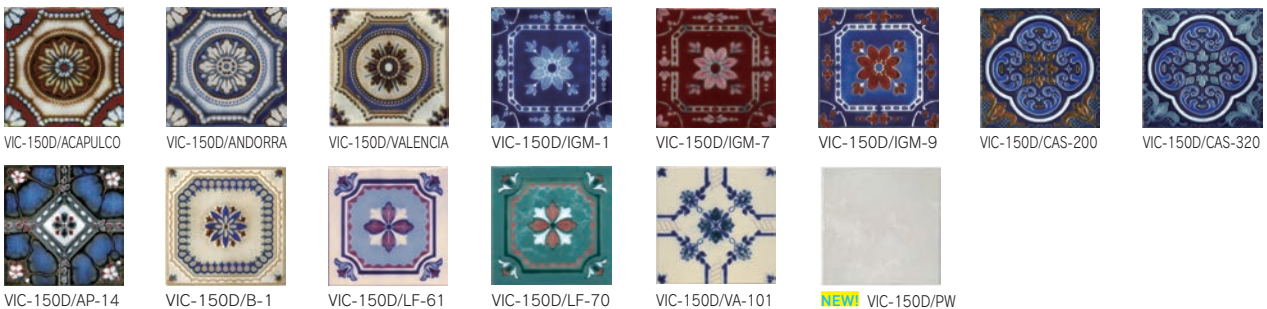

Victoria

ヴィクトリア

B I類 (磁器質) 施釉
made in Japan ●標準品

150 角平	VIC-150D/ 150 × 150mm
-	7.0mm厚
-	25 枚 / 箱
-	9.5kg / 箱
-	¥850 / 枚

85 角平	VIC-85D/ 84 × 84mm
-	6.0mm厚
-	50 枚 / 箱
-	4.5kg / 箱
-	¥380 / 枚

インデュアホーム徳島北

● 85 角

● 150 角マット

● 150 角ブライト

■サイズ表示は標準寸法です。ロットにより寸法誤差がありますので、タイル割付の際にはご注意ください。 ■風合いを出す為に大きな色幅があります。 ■高温焼成のため、多少の寸法誤差があります。 ■標準品ですが、ご注文の際は在庫のご確認をお願い致します。 ■壁へのご使用は、壁の高さ及び下地に合った接着剤をご使用ください。