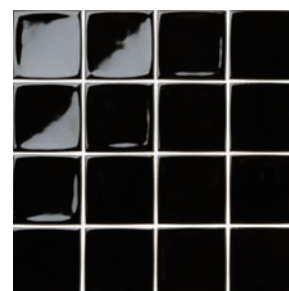

NT-069/C-94

■焼き物特有の色幅と色むらがあります。 ■紙剥がし後の水洗いを必ず行い、糊を除去した上で目地施工を行ってください。そのまま目地詰めをしますと目地残りの原因となり酸洗いで除去出来ません。ご注意ください。 ■サイズ表示は標準寸法です。ロットにより寸法誤差がありますので、タイル割付けの際はご注意ください。 ■目地残りしやすい商品です。塗り目地による目地残りにご注意ください。あらかじめ表面を水湿すると目地材の付着防止に効果的です。 ■シート加工の際、紙の収縮によりシート寸法の誤差が生じる場合がありますのでご注意ください。 ■裏足はアリ足状です。 ■タイルの意匠上、目地幅が不均一になります。