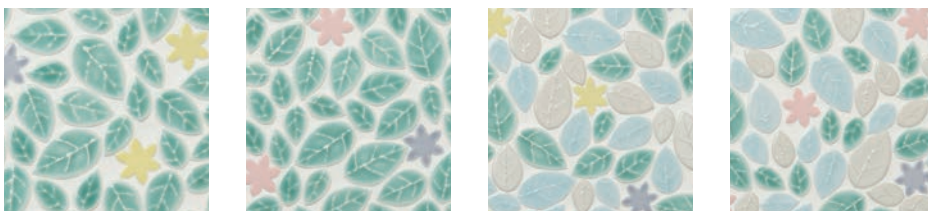

Flore

フローレ

接着剤張
専用商品

B I類 (磁器質) 施釉
made in Japan ●注文加工品

リーフ紙貼り (単色)	FL-
	約50×30mm・約40×25mm・約30×18mm 約266×266mm 7.0mm厚 14.5シート/㎡ 22シート/箱 20kg/箱 ¥16,800/㎡

リーフ紙貼り (MIX)	FLX-
	約50×30mm・約40×25mm・約30×18mm 約266×266mm 7.0mm厚 14.5シート/㎡ 22シート/箱 20kg/箱 ¥19,800/㎡

フラワー (バラ)	FL75-
	約75×75mm - 7.0mm厚 - 45g/枚 ¥1,680/枚

リーフ紙貼り (ステラ MIX)	FLA-, FXA-
	約50×30・40×25・30×18・28×32mm 約266×266mm 7.0mm厚・6.0mm厚 14.5シート/㎡ 22シート/箱 20kg/箱 ¥20,500/㎡

FL-1 (アイボリー) FL-2 (アイスブルー) FL-3 (グリーン) FL-4 (グレー)

FLX-1 FLX-2 FLX-3 FLX-4

FLA-339 FLA-3911 FXA-139 FXA-1911

美濃焼タイル ■焼き物特有の色幅と色むらがあります。 ■バラ石在庫のため、受注後の貼り加工になります。ご注文の際に納期をご確認ください。 ■シート加工の際、紙の収縮によりシート寸法の誤差が生じる場合がありますのでご注意ください。 ■シートごとにタイルの位置、数は異なります。 ■目地幅が広い部分があります。目地材のひび割れにご注意ください。 ■フラワー：ハンドペイント商品です。別売りです。バラでもご購入いただけます。また、お好みの色・数をリーフのシートに入れてデザイン可能です。(位置は厳密には指定出来ません。)