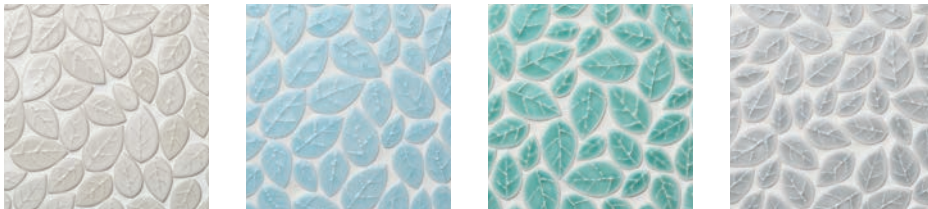

Flore

フローレ

接着剤張
専用商品

B I類 (磁器質) 施釉
made in Japan ●注文加工品

リーフ紙貼り (単色)	FL-
	約50×30mm・約40×25mm・約30×18mm 約266×266mm 7.0mm厚 14.5シート/㎡ 22シート/箱 20kg/箱 ¥16,800/㎡

リーフ紙貼り (MIX)	FLX-
	約50×30mm・約40×25mm・約30×18mm 約266×266mm 7.0mm厚 14.5シート/㎡ 22シート/箱 20kg/箱 ¥19,800/㎡

フラワー (バラ)	FL75-
	約75×75mm - 7.0mm厚 - 45g/枚 ¥1,680/枚

リーフ紙貼り (ステラ MIX)	FLA-, FXA-
	約50×30・40×25・30×18・28×32mm 約266×266mm 7.0mm厚・6.0mm厚 14.5シート/㎡ 22シート/箱 20kg/箱 ¥20,500/㎡

FL-1 (アイボリー) FL-2 (アイスブルー) FL-3 (グリーン) FL-4 (グレー)

FLX-1 FLX-2 FLX-3 FLX-4

FLA-339 FLA-3911 FXA-139 FXA-1911

美濃焼タイル ■焼き物特有の色幅と色むらがあります。 ■バラ石在庫のため、受注後の貼り加工になります。ご注文の際に納期をご確認ください。 ■シート加工の際、紙の収縮によりシート寸法の誤差が生じる場合がありますのでご注意ください。 ■シートごとにタイルの位置、数は異なります。 ■目地幅が広い部分があります。目地材のひび割れにご注意ください。 ■フラワー：ハンドペイント商品です。別売りです。バラでもご購入いただけます。また、お好みの色・数をリーフのシートに入れてデザイン可能です。(位置は厳密には指定出来ません。)