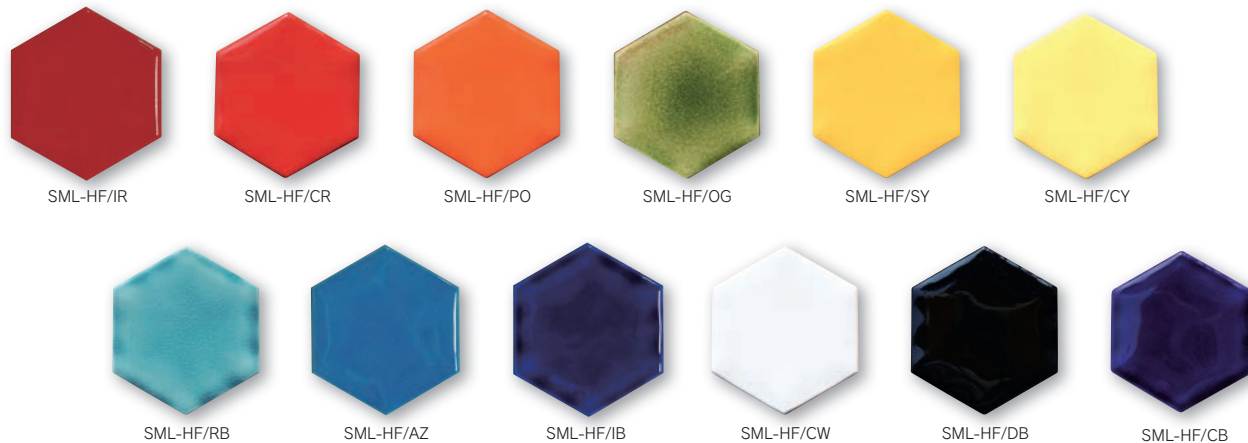

Komino™
Schumela
シュメラ

接着剤張
専用商品

B II類(せつ器質) 施釉
made in Japan ●少数数対応注文生産品

内装壁	内装床	浴室壁	浴室床	外装壁	外装床	耐凍雪
◎	×	×	×	×	×	×

形状見本

SML-HA/

SML-HB/

SML-HF/

カラーチャート

レリーフタイル	SML-HA/, SML-HB/
	約 150 × 130mm
	-
	35.0mm厚
	65 枚 / m ²
	32 枚 / 箱
	22kg / 箱
	¥45,500/m ²

注

レリーフタイル	SML-HF/
	約 150 × 130mm
	-
	14.0mm厚
	65 枚 / m ²
	48 枚 / 箱
	24kg / 箱
	¥20,000/m ²

注

■窯変釉による自然な色むらと色幅があります。■形状・寸法に多少のバラツキがあります。施工の際は3mm~5mm程度の目地をおとってください。
 ■SML-HF/OG(グリーン)は意匠上貫入の入った製品です。貫入からカーボンが浸透して汚れの原因となる恐れがあります。酸化鉄カーボンが混入された黒目地材の使用は避けてください。
 ■サイズ表示は標準寸法です。■各形状1箱より生産対応させていただきます。■壁へのご使用は、壁の高さ及び下地に合った接着剤をご使用ください。