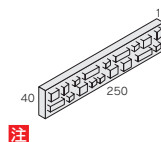

Komino™
Demotion Stick
 デイモーションスティック

接着剤張
専用商品

B II類(せつ器質) 施釉
 made in Japan ●少枚数対応注文生産品

内装壁	内装床	浴室壁	浴室床	外装壁	外装床	耐凍雪
◎	×	×	×	×	×	×

250×40レリーフオーダー	DMT-6-
	約 250 × 40mm
	-
	約 17.0mm厚
	92 枚 / m ²
	78 枚 / 箱
	20kg / 箱
	¥30,000/m ²

DMT-6-1 (Candy White)

DMT-6-2 (Deep Black)

DMT-6-3 (Oribe Green)

■窯変釉による自然な色むらと色幅があります。 ■ロットにより寸法誤差がありますので、タイル割付けの際はご注意ください。
 ■形状・寸法に多少のバラツキがあります。施工の際は 3mm～5mm程度の目地をおとってください。
 ■DMT-6-3 (グリーン) は意匠上貫入の入った製品です。貫入からカーボンが浸透して汚れの原因となる恐れがあります。酸化鉄カーボンが混入された黒目地材の使用は避けてください。
 ■サイズ表示は標準寸法です。 ■1箱より生産対応させていただきます。 ■壁へのご使用は、壁の高さ及び下地に合った接着剤をご使用ください。