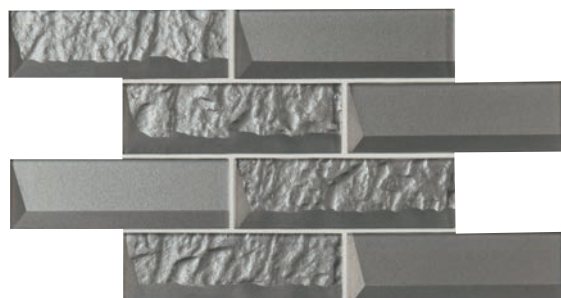

Moonrock

ムーンロック

接着剤張
専用商品

ガラス
made in China ●標準品

| | |
|-----------------|---------------|
| 148 × 48 角ネット貼り | MRCK-LH |
| | 約 148 × 48mm |
| | 約 298 × 298mm |
| | 8.0mm厚 |
| | 11.5 シート |
| | 10 枚 / 箱 |
| | 16kg / 箱 |
| | ¥3,400 / シート |

MRCK-LH01

MRCK-LH04

MRCK-LH03

MRCK-LH05

■サイズ表示は標準寸法です。ロットにより寸法誤差がありますので、タイルの割り付けの際はご注意ください。 ■ガラス製品の為、破損・切断面に触れますとケガや事故の原因となる恐れがありますので、十分ご注意ください。 ■輸入品の為、ご注文の際に在庫をご確認ください。製品の特性上、酸洗いはできません。 ■メンテナンスは、酸性の洗剤・クレンザーは使用しないでください。ガラス製品ですので、カットの出ないような割り付け・納まりにしてください。 ■やむを得ず切断する場合はお問い合わせください。 ■浴室などの温度差の激しい場所では、熱膨張の繰り返しによる破損が生じる場合がありますので、ご使用にならないでください。