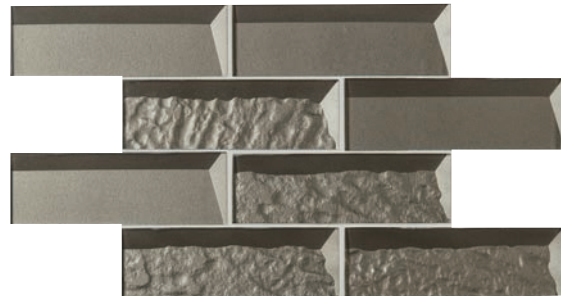

Moonrock

ムーンロック

接着剤張
専用商品

ガラス
made in China ●標準品

| | |
|-----------------|---------------|
| 148 × 48 角ネット貼り | MRCK-LH |
| | 約 148 × 48mm |
| | 約 298 × 298mm |
| | 8.0mm厚 |
| | 11.5 シート |
| | 10 枚 / 箱 |
| | 16kg / 箱 |
| | ¥3,400 / シート |

MRCK-LH01

MRCK-LH04

MRCK-LH03

MRCK-LH05

■サイズ表示は標準寸法です。ロットにより寸法誤差がありますので、タイルの割り付けの際はご注意ください。 ■ガラス製品の為、破損・切断面に触れますとケガや事故の原因となる恐れがありますので、十分ご注意ください。 ■輸入品の為、ご注文の際に在庫をご確認ください。製品の特性上、酸洗いはできません。 ■メンテナンスは、酸性の洗剤・クレンザーは使用しないでください。ガラス製品ですので、カットの出ないような割り付け・納まりにしてください。 ■やむを得ず切断する場合はお問い合わせください。 ■浴室などの温度差の激しい場所では、熱膨張の繰り返しによる破損が生じる場合がありますので、ご使用にならないでください。