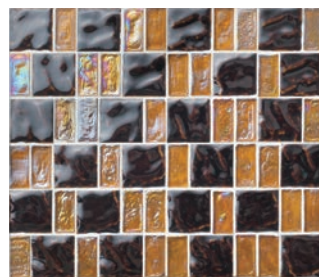

# Gazeer

ガゼール

接着剤張  
専用商品

B I 類 (磁器質) 施釉・ガラス  
made in Japan ●注文加工品

GR-01

GR-02

GR-03

GR-04

GR-05

ミックス紙貼り	GR-
	42×20mm・42×42mm
	約 308 × 264mm
	8.0mm厚
	12.3 シート / m <sup>2</sup>
	20 シート / 箱
	26kg/箱
	¥15,900/m <sup>2</sup>

注

片面取り横紙貼り	
	42×20mm・42×42mm
	約 308 × 44mm
	8.0mm厚
	3.3 シート / m
	-
	-
	¥1,700/m

注

片面取り縦紙貼り	
	42×20mm・42×42mm
	約 44 × 264mm
	8.0mm厚
	3.8 シート / m
	-
	-
	¥2,000/m

注

■風合を出すために、大きな色幅と色むらが特徴の商品です。 ■ガラス製品のため、破損・切断面に触れますとケガや事故の原因になる恐れがありますので、十分注意してください。 ■施工時接着剤のクシ目が見える場合がありますので、接着剤表面は平面に仕上げ張り付けてください。 ■ガラス製品が入っている為、酸性の洗剤はご使用にならないでください。詳しくはお問合せください。 ■紙剥がし後の水洗いを必ず行い、糊を除去した上で目地施工を行ってください。そのまま目地詰めをしますと目地残りの原因となり酸洗いで除去出来ません。 ■サイズ表示は標準寸法です。ロットにより寸法誤差がありますので、タイル割付けの際にはご注意ください。 ■シート加工の際、紙の収縮によりシート寸法の誤差が生じる場合がありますのでご注意ください。 ■ガラス製品が入っているため、ご注文の際には在庫をご確認ください。なお予告なしに仕様の変更や生産中止となることがあります。 ■ガラスは中国製です。