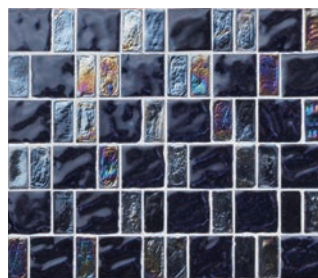

# Gazeer

ガゼール

接着剤張  
専用商品

B I 類 (磁器質) 施釉・ガラス  
made in Japan ●注文加工品

GR-01

GR-02

GR-03

GR-04

GR-05

ミックス紙貼り	GR-
	42×20mm・42×42mm
	約 308 × 264mm
	8.0mm厚
	12.3 シート / m <sup>2</sup>
	20 シート / 箱
	26kg/箱
	¥15,900/m <sup>2</sup>

注

片面取り横紙貼り	
	42×20mm・42×42mm
	約 308 × 44mm
	8.0mm厚
	3.3 シート / m
	-
	-
	¥1,700/m

注

片面取り縦紙貼り	
	42×20mm・42×42mm
	約 44 × 264mm
	8.0mm厚
	3.8 シート / m
	-
	-
	¥2,000/m

注

■風合を出すために、大きな色幅と色むらが特徴の商品です。 ■ガラス製品のため、破損・切断面に触れますとケガや事故の原因になる恐れがありますので、十分注意してください。 ■施工時接着剤のクシ目が見える場合がありますので、接着剤表面は平面に仕上げ張り付けてください。 ■ガラス製品が入っている為、酸性の洗剤はご使用にならないでください。詳しくはお問合せください。 ■紙剥がし後の水洗いを必ず行い、糊を除去した上で目地施工を行ってください。そのまま目地詰めをしますと目地残りの原因となり酸洗いで除去出来ません。 ■サイズ表示は標準寸法です。ロットにより寸法誤差がありますので、タイル割付けの際にはご注意ください。 ■シート加工の際、紙の収縮によりシート寸法の誤差が生じる場合がありますのでご注意ください。 ■ガラス製品が入っているため、ご注文の際には在庫をご確認ください。なお予告なしに仕様の変更や生産中止となることがあります。 ■ガラスは中国製です。