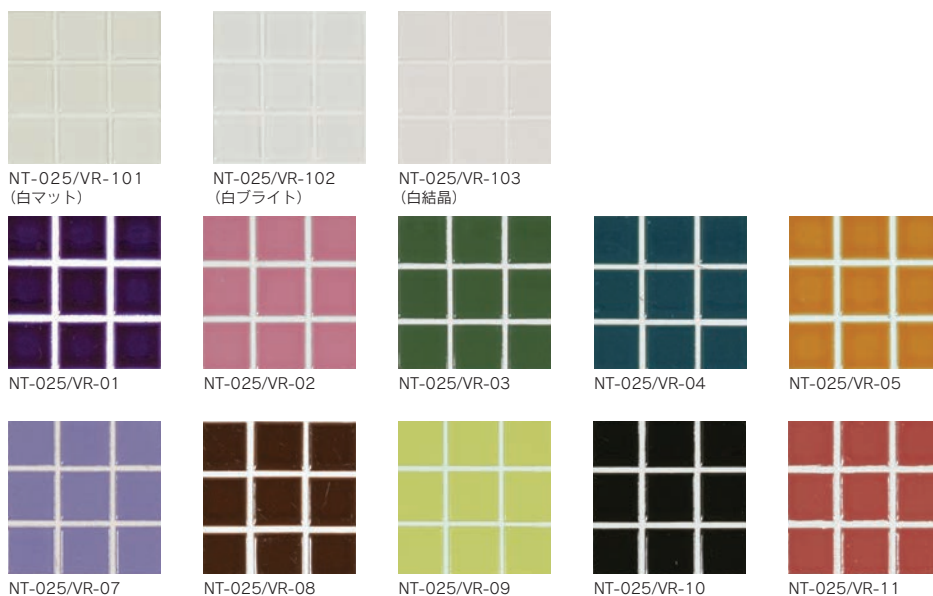

ボーダー短辺面取紙貼り

	98 × 12.5mm
約 300	約 100 × 300mm
12.5	6.0mm厚
100	3.5 シート / m
	10 シート / 箱
	-
	¥6,000/m

ボーダー長辺面取バラ

	98 × 12.5mm
12.5	-
98	6.0mm厚
6	10 枚 / m
	150 枚 / 箱
	-
	¥2,100/m

●形状見本

NT-025/VR-101 (白マット)

NT-025/VR-102 (白ブライト)

NT-025/VR-103 (白結晶)

NT-025/VR-01

NT-025/VR-02

NT-025/VR-03

NT-025/VR-04

NT-025/VR-05

NT-025/VR-06

NT-025/VR-07

NT-025/VR-08

NT-025/VR-09

NT-025/VR-10

NT-025/VR-11

■サイズ表示は標準寸法です。ロットにより寸法誤差がありますので、タイル割付の際にはご注意ください。 ■高温焼成・釉薬による焼きもの特有の色幅と色むらがあります。 ■ご希望の色によるミックス貼り・パターン貼りにも対応させていただきます。詳しくはお問い合わせください。 ■シート加工の際、紙の収縮によりシート寸法に誤差が生じる場合がありますのでご注意ください。 ■壁へのご使用は、壁の高さ及び下地に合った接着剤をご使用ください。 ■NT-045/VR-101 (白マット)、NT-045/VR-102 (白ブライト) のみ成型の 50 角曲りがございます。詳しくはお問い合わせください。