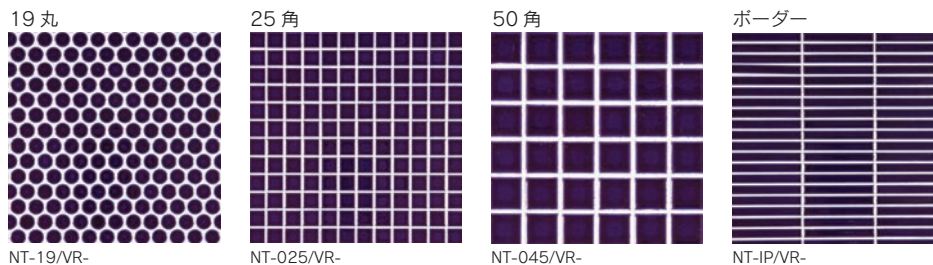

ボーダー短辺面取紙貼り

	98 × 12.5mm
約 300	約 100 × 300mm
12.5	6.0mm厚
100	3.5 シート / m
	10 シート / 箱
	-
	¥6,000/m

ボーダー長辺面取バラ

	98 × 12.5mm
12.5	-
98	6.0mm厚
6	10 枚 / m
	150 枚 / 箱
	-
	¥2,100/m

●形状見本

NT-025/VR-101 (白マット)

NT-025/VR-102 (白ブライト)

NT-025/VR-103 (白結晶)

NT-025/VR-01

NT-025/VR-02

NT-025/VR-03

NT-025/VR-04

NT-025/VR-05

NT-025/VR-06

NT-025/VR-07

NT-025/VR-08

NT-025/VR-09

NT-025/VR-10

NT-025/VR-11

■サイズ表示は標準寸法です。ロットにより寸法誤差がありますので、タイル割付の際にはご注意ください。 ■高温焼成・釉薬による焼きもの特有の色幅と色むらがあります。 ■ご希望の色によるミックス貼り・パターン貼りにも対応させていただきます。詳しくはお問い合わせください。 ■シート加工の際、紙の収縮によりシート寸法に誤差が生じる場合がありますのでご注意ください。 ■壁へのご使用は、壁の高さ及び下地に合った接着剤をご使用ください。 ■NT-045/VR-101 (白マット)、NT-045/VR-102 (白ブライト) のみ成型の 50 角曲りがございます。詳しくはお問い合わせください。