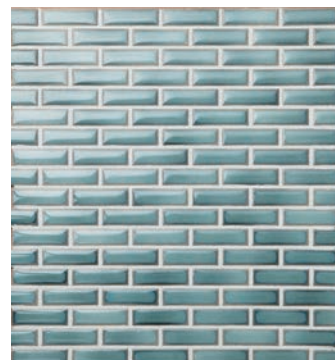

**注**

**ポーター90° 屏風曲り (接着)**

約 (15+15) × 47.5mm  
約 (16.8+16.8) × 303mm  
6.0mm厚  
3.4 シート / m<sup>2</sup>  
-  
¥7,000/m

**注**

N-100B 白

N-201B ベージュ

N-202B カプチーノ

N-205B ダークターコイズ