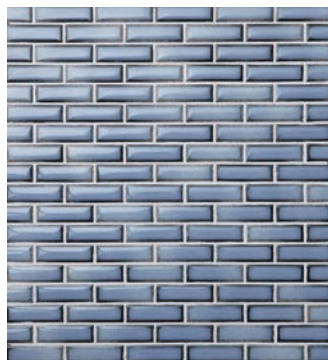

**注**

**ポーター90° 屏風曲り (接着)**

約 (15+15) × 47.5mm  
約 (16.8+16.8) × 303mm  
6.0mm厚  
3.4 シート / m<sup>2</sup>  
-  
¥7,000/m

**注**

N-100B 白

N-201B ベージュ

N-202B カプチーノ

N-205B ダークターコイズ