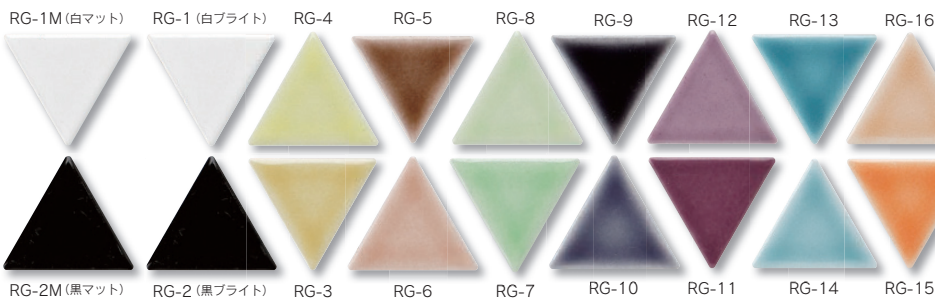

Tri
トライ
接着剤張
専用商品

B I 類 (磁器質) 施釉
made in Japan ●注文加工品

当社HPのシミュレーター対応商品

www.neo-nagae.co.jp

45mm 三角紙貼り	RG-
	45 × 39mm
	約 258 × 300mm
	6.0mm厚
	13 シート / m ²
	25 シート / 箱
	20kg / 箱
	¥9,300/m ²

半マス (役物) バラ	-
	-
	6.0mm厚
	カートンに約 100ヶ入っています。
	-
	-

●オリジナルミックスパターン

美濃焼タイル ■サイズ表示は標準寸法です。ロットにより寸法誤差がありますので、タイル割付の際はご注意ください。 ■窯変釉による自然な色幅と色むらの特徴とした商品です。 ■製法上白色のタイルは色むら、光沢むらがあります。特に白目地で施工した場合目立ちやすくなります。 ■シート加工の際、紙の収縮によりシート寸法の誤差が生じる場合がありますのでご注意ください。 ■バラの半マス(役物)もご用意しております。 ■壁へのご使用は、壁の高さ及び下地に合った接着剤をご使用ください。