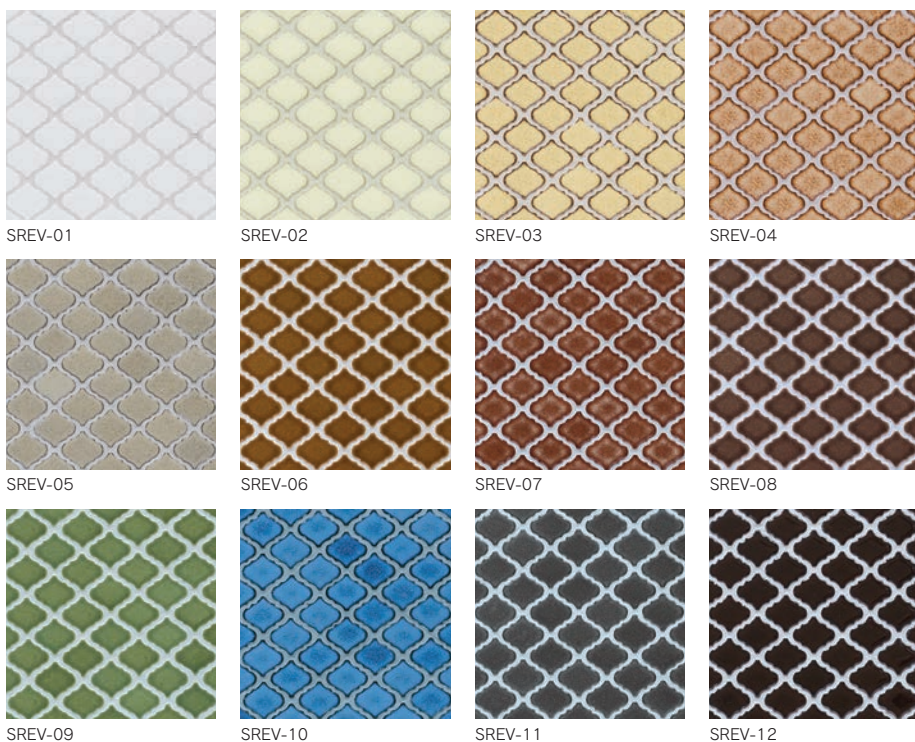

■窯変釉による色幅と色むらがあります。 ■サイズ表示は標準寸法です。ロットにより寸法誤差がありますので、タイル割付けの際はご注意ください。 ■シート加工の際、紙の収縮によりシート寸法の誤差が生じる場合がありますのでご注意ください。 ■パラ石在庫のため、受注後の貼り加工になります。ご注文の際に納期をご確認ください。 ■ご希望の色によるミックス貼りにも対応させていただきます。詳しくはお問合わせください。