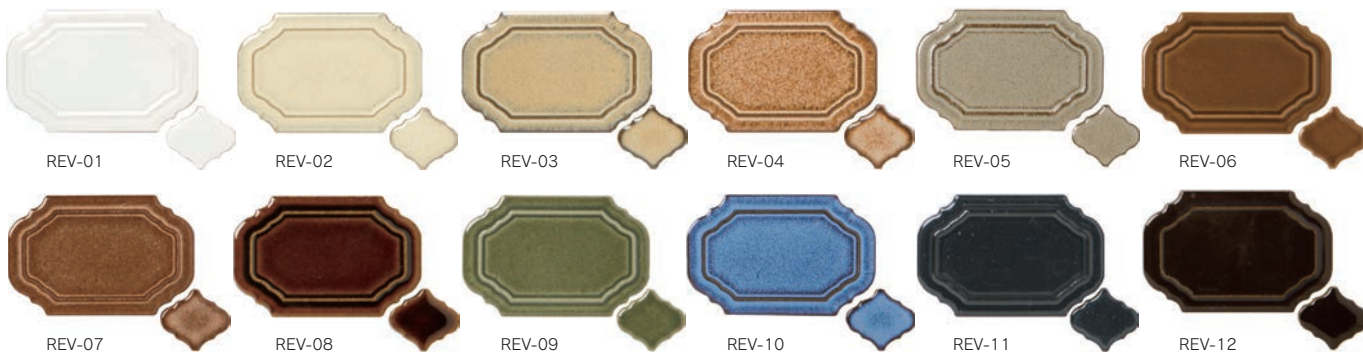

Revorg

レボーグ

接着剤張
専用商品

B I 類 (磁器質) 施釉
made in Japan ●注文加工品

| | |
|-------|----------------|
| 異形紙貼り | REV- |
| | 約85×55・31×28mm |
| | 約349×287mm |
| | 6.0mm厚 |
| | 10シート/㎡ |
| | 22シート/箱 |
| | 27kg/箱 |
| | ¥12,000/㎡ |
| | ※¥15,000/㎡ |

注

●オリジナルミックスパターン

REV-MIX1 ※

REV-MIX2 ※

REV-MIX3 ※

■窯変釉による色幅と色むらがあります。 ■接着剤張り専用商品です。モルタル施工は出来ません。 ■紙剥がし後の水洗いを必ず行い、糊を除去した上で目地施工を行ってください。そのまま目地詰めをしますと目地残りの原因となり酸洗いで除去出来ません。ご注意ください。 ■シート加工の際、紙の収縮によりシート寸法の誤差が生じる場合がありますのでご注意ください。 ■ご希望の色によるミックス貼りにも対応させていただきます。詳しくはお問合わせください。 ■ミックス貼り、パターン貼りは割増価格になります。 ■※印は割増価格になります。 ■パラ石在庫のため、受注後の貼り加工になります。ご注文の際に納期をご確認ください。 ■サイズ表示は標準寸法です。ロットにより寸法誤差がありますので、タイル割付けの際はご注意ください。

Srever

スレイバー NEW!

接着剤張
専用商品

B I 類 (磁器質) 施釉
made in Japan ●注文加工品

| | |
|-------|------------|
| 異形紙貼り | SREV- |
| | 31×28mm |
| | 約284×286mm |
| | 6.0mm厚 |
| | 12.4シート/㎡ |
| | 22シート/箱 |
| | 22kg/箱 |
| | ¥12,000/㎡ |