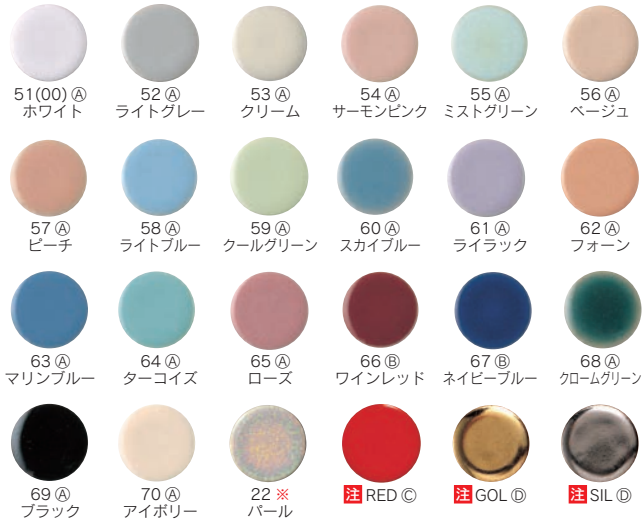

19 丸紙貼り SB-19/M-

約 292	約 295
φ19mm	約 292 × 295mm
	5.0mm厚
	11.6 シート / m ²
	30 シート / 箱
	22kg / 箱
	Ⓐ ¥5,800/m ² Ⓑ ¥6,300/m ²
	Ⓒ ¥20,200/m ² Ⓓ ¥81,000/m ²
	※ ¥7,900/m ²

19 六角紙貼り SB-19/R-

約 292	約 295
22 × 19mm	約 292 × 295mm
	5.0mm厚
	11.6 シート / m ²
	30 シート / 箱
	22kg / 箱
	Ⓐ ¥7,000/m ² Ⓑ ¥7,600/m ²
	Ⓒ ¥20,800/m ² Ⓓ ¥81,000/m ²

● 22 角ベーシックカラー

● アクセントカラー 注

● 19 丸

● 19 六角

■サイズ表示は標準寸法です。ロットにより寸法誤差がありますので、タイル割り付けの際にはご注意ください。 ■高温焼成・釉薬による焼きもみ特有の色幅と色むらがあります。 ■色により価格が異なりますのでご注意ください。 ■ご希望の色によるミックス貼り・パターン貼りにも対応させていただきます。詳しくはお問い合わせください。 ■注の付いているカラーは注文生産品となります。 ■注文の際に納期をご確認ください。 ■シート加工の際、紙の収縮によりシート寸法に誤差が生じる場合がありますのでご注意ください。 ■22パール、RED、GOL、SILは酸洗いが出来ません。ご注意ください。 ■メンテナンスには酸性の洗剤及びクレンザーはご使用にならないでください。 ■壁へのご使用は、壁の高さ及び下地に合った接着剤をご使用ください。