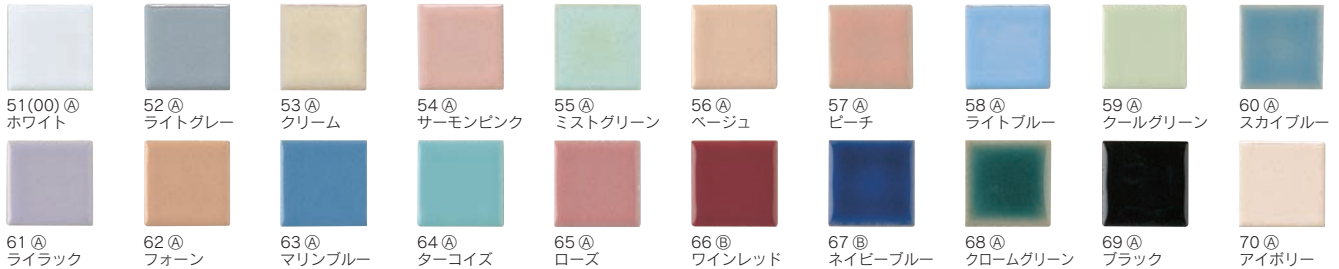

Qua Mosaic

クアモザイク

B I類(磁器質) 施釉
made in Japan ●標準品

22 角紙貼り SB-22/K-

約 300	約 300
22 × 22mm	約 300 × 300mm
	6.0mm厚
	11.5 シート / m ²
	25 シート / 箱
	22kg / 箱
	Ⓐ ¥6,300/m ² Ⓑ ¥7,000/m ²
	Ⓒ ¥20,000/m ² Ⓓ ¥81,000/m ²

● 22 角ベーシックカラー

● アクセントカラー 注

● 19 丸

● 19 六角

■サイズ表示は標準寸法です。ロットにより寸法誤差がありますので、タイル割り付けの際にはご注意ください。 ■高温焼成・釉薬による焼きもみ特有の色幅と色むらがあります。 ■色により価格が異なりますのでご注意ください。 ■ご希望の色によるミックス貼り・パターン貼りにも対応させていただきます。詳しくはお問い合わせください。 ■注の付いているカラーは注文生産品となります。 ■注文の際に納期をご確認ください。 ■シート加工の際、紙の収縮によりシート寸法に誤差が生じる場合がありますのでご注意ください。 ■22パール、RED、GOL、SILは酸洗いが出来ません。ご注意ください。 ■メンテナンスには酸性の洗剤及びクレンザーはご使用にならないでください。 ■壁へのご使用は、壁の高さ及び下地に合った接着剤をご使用ください。