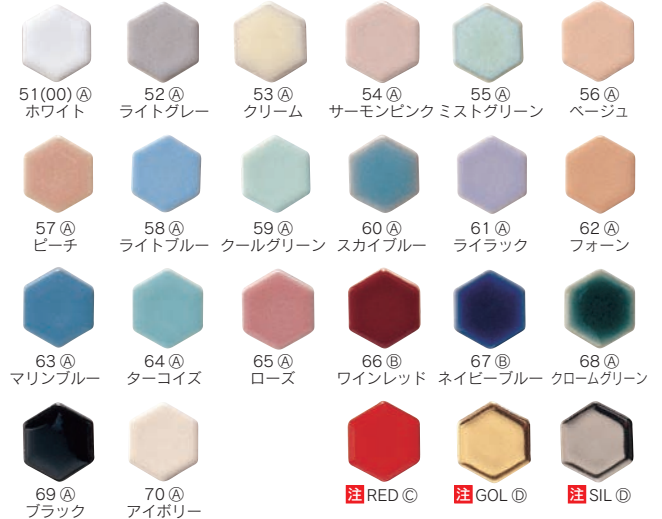

● 22 角ベーシックカラー

● アクセントカラー 注

● 19 丸

● 19 六角

■サイズ表示は標準寸法です。ロットにより寸法誤差がありますので、タイル割り付けの際にはご注意ください。 ■高温焼成・釉薬による焼きもみ特有の色幅と色むらがあります。 ■色により価格が異なりますのでご注意ください。 ■ご希望の色によるミックス貼り・パターン貼りにも対応させていただきます。詳しくはお問い合わせください。 ■注の付いているカラーは注文生産品となります。 ■注文の際に納期をご確認ください。 ■シート加工の際、紙の収縮によりシート寸法に誤差が生じる場合がありますのでご注意ください。 ■22パール、RED、GOL、SILは酸洗いが出来ません。ご注意ください。 ■メンテナンスには酸性の洗剤及びクレンザーはご使用にならないでください。 ■壁へのご使用は、壁の高さ及び下地に合った接着剤をご使用ください。