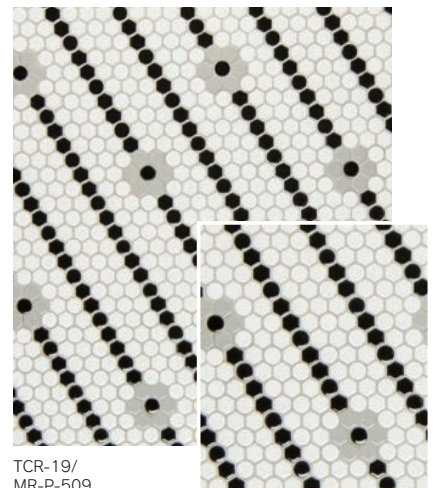

Matita Geography

マティータ ジオグラフィ

19丸・19六角ネット貼り	TCR-19/MR-
	φ19mm・22×19mm
	約252×295mm
	5.0mm厚
	13.5シート/㎡
	30シート/箱
	22kg/箱
	¥33,500/㎡

丸モザイクと六角モザイクを組み合わせたオリジナルパターン貼り商品です。オリジナルパターンシミュレーターであなただけの空間を演出しませんか。

●オリジナルパターン

TCR-19/
MR-P-501

TCR-19/
MR-P-502

TCR-19/
MR-P-503

TCR-19/
MR-P-504

TCR-19/
MR-P-505

TCR-19/
MR-P-506

TCR-19/
MR-P-507

TCR-19/
MR-P-508

TCR-19/
MR-P-509

■サイズ表示は標準寸法です。ロットにより寸法誤差がありますので、タイル割付の際にはご注意ください。 ■※印は割増価格になります。 ■高温焼成・釉薬による焼きもの特有の色幅と色むらがあります。 ■シート加工の際、ネットの収縮によりシート寸法に誤差が生じる場合がありますのでご注意ください。 ■製法上白色のタイルは色むら、光沢むらがあります。特に白目地で施工した場合目立ちやすくなります。 ■ご注文を頂いてからユニット加工を致しますので、ご注文の際には納期・価格などをご確認ください。 ■ご希望の色によるミックス貼りにも対応させて頂きます。詳しくはお問い合わせください。 ■壁へのご使用は、壁の高さ及び下地に合った接着剤をご使用ください。 ■六角と丸にロット差があるのでご注意ください。 ■パターン、色の数により価格が異なりますので、詳しくはお問い合わせください。