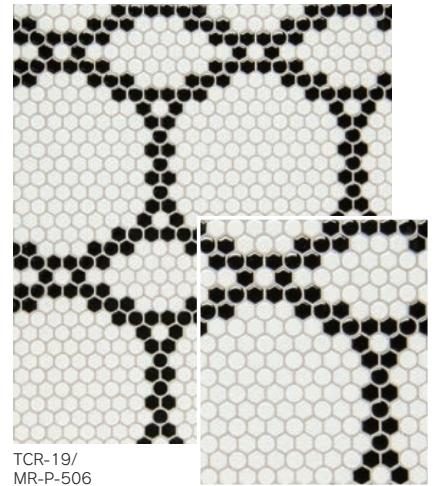

Matita Geography

マティータ ジオグラフィ

19丸・19六角ネット貼り	TCR-19/MR-
	φ19mm・22×19mm
	約252×295mm
	5.0mm厚
	13.5シート/㎡
	30シート/箱
	22kg/箱
	¥33,500/㎡

丸モザイクと六角モザイクを組み合わせたオリジナルパターン貼り商品です。オリジナルパターンシミュレーターであなただけの空間を演出しませんか。

●オリジナルパターン

TCR-19/
MR-P-501

TCR-19/
MR-P-502

TCR-19/
MR-P-503

TCR-19/
MR-P-504

TCR-19/
MR-P-505

TCR-19/
MR-P-506

TCR-19/
MR-P-507

TCR-19/
MR-P-508

TCR-19/
MR-P-509

■サイズ表示は標準寸法です。ロットにより寸法誤差がありますので、タイル割付の際にはご注意ください。 ■※印は割増価格になります。 ■高温焼成・釉薬による焼きもの特有の色幅と色むらがあります。 ■シート加工の際、ネットの収縮によりシート寸法に誤差が生じる場合がありますのでご注意ください。 ■製法上白色のタイルは色むら、光沢むらがあります。特に白目地で施工した場合目立ちやすくなります。 ■ご注文を頂いてからユニット加工を致しますので、ご注文の際には納期・価格などをご確認ください。 ■ご希望の色によるミックス貼りにも対応させて頂きます。詳しくはお問い合わせください。 ■壁へのご使用は、壁の高さ及び下地に合った接着剤をご使用ください。 ■六角と丸にロット差があるのでご注意ください。 ■パターン、色の数により価格が異なりますので、詳しくはお問い合わせください。