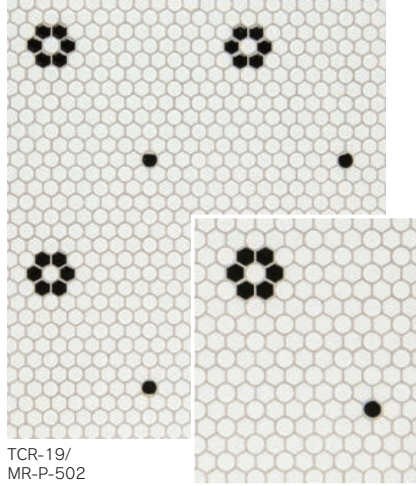

Matita Geography

マティータ ジオグラフィ

19丸・19六角ネット貼り	TCR-19/MR-
	φ19mm・22×19mm
	約252×295mm
	5.0mm厚
	13.5シート/㎡
	30シート/箱
	22kg/箱
	¥33,500/㎡

丸モザイクと六角モザイクを組み合わせたオリジナルパターン貼り商品です。オリジナルパターンシミュレーターであなただけの空間を演出しませんか。

●オリジナルパターン

TCR-19/
MR-P-501

TCR-19/
MR-P-502

TCR-19/
MR-P-503

TCR-19/
MR-P-504

TCR-19/
MR-P-505

TCR-19/
MR-P-506

TCR-19/
MR-P-507

TCR-19/
MR-P-508

TCR-19/
MR-P-509

■サイズ表示は標準寸法です。ロットにより寸法誤差がありますので、タイル割付の際にはご注意ください。 ■※印は割増価格になります。 ■高温焼成・釉薬による焼きもの特有の色幅と色むらがあります。 ■シート加工の際、ネットの収縮によりシート寸法に誤差が生じる場合がありますのでご注意ください。 ■製法上白色のタイルは色むら、光沢むらがあります。特に白目地で施工した場合目立ちやすくなります。 ■ご注文を頂いてからユニット加工を致しますので、ご注文の際には納期・価格などをご確認ください。 ■ご希望の色によるミックス貼りにも対応させて頂きます。詳しくはお問い合わせください。 ■壁へのご使用は、壁の高さ及び下地に合った接着剤をご使用ください。 ■六角と丸にロット差があるのでご注意ください。 ■パターン、色の数により価格が異なりますので、詳しくはお問い合わせください。