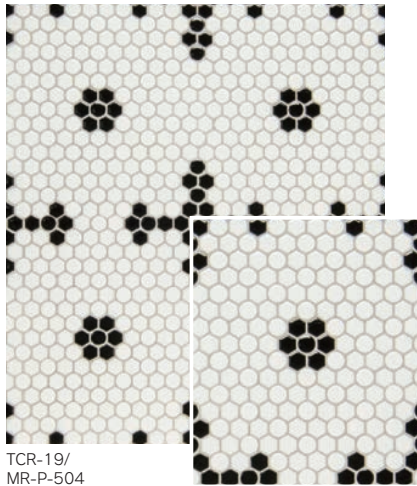

Matita Geography

マティータ ジオグラフィ

19丸・19六角ネット貼り	TCR-19/MR-
	φ19mm・22×19mm
	約252×295mm
	5.0mm厚
	13.5シート/㎡
	30シート/箱
	22kg/箱
	¥33,500/㎡

丸モザイクと六角モザイクを組み合わせたオリジナルパターン貼り商品です。オリジナルパターンシミュレーターであなただけの空間を演出しませんか。

●オリジナルパターン

TCR-19/
MR-P-501

TCR-19/
MR-P-502

TCR-19/
MR-P-503

TCR-19/
MR-P-504

TCR-19/
MR-P-505

TCR-19/
MR-P-506

TCR-19/
MR-P-507

TCR-19/
MR-P-508

TCR-19/
MR-P-509

■サイズ表示は標準寸法です。ロットにより寸法誤差がありますので、タイル割付の際にはご注意ください。 ■※印は割増価格になります。 ■高温焼成・釉薬による焼きもの特有の色幅と色むらがあります。 ■シート加工の際、ネットの収縮によりシート寸法に誤差が生じる場合がありますのでご注意ください。 ■製法上白色のタイルは色むら、光沢むらがあります。特に白目地で施工した場合目立ちやすくなります。 ■ご注文を頂いてからユニット加工を致しますので、ご注文の際には納期・価格などをご確認ください。 ■ご希望の色によるミックス貼りにも対応させて頂きます。詳しくはお問い合わせください。 ■壁へのご使用は、壁の高さ及び下地に合った接着剤をご使用ください。 ■六角と丸にロット差があるのでご注意ください。 ■パターン、色の数により価格が異なりますので、詳しくはお問い合わせください。