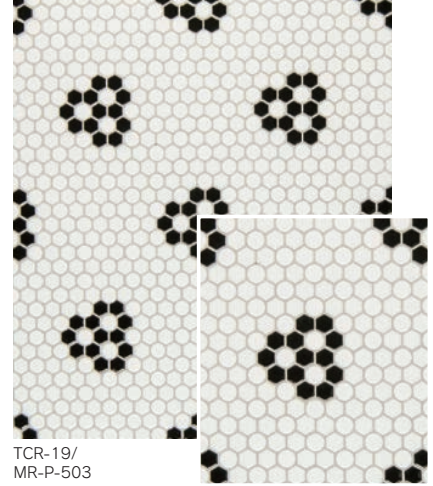

Matita Geography

マティータ ジオグラフィ

19丸・19六角ネット貼り	TCR-19/MR-
	φ19mm・22×19mm
	約252×295mm
	5.0mm厚
	13.5シート/㎡
	30シート/箱
	22kg/箱
	¥33,500/㎡

丸モザイクと六角モザイクを組み合わせたオリジナルパターン貼り商品です。オリジナルパターンシミュレーターであなただけの空間を演出しませんか。

●オリジナルパターン

TCR-19/
MR-P-501

TCR-19/
MR-P-502

TCR-19/
MR-P-503

TCR-19/
MR-P-504

TCR-19/
MR-P-505

TCR-19/
MR-P-506

TCR-19/
MR-P-507

TCR-19/
MR-P-508

TCR-19/
MR-P-509

■サイズ表示は標準寸法です。ロットにより寸法誤差がありますので、タイル割付の際にはご注意ください。 ■※印は割増価格になります。 ■高温焼成・釉薬による焼きもの特有の色幅と色むらがあります。 ■シート加工の際、ネットの収縮によりシート寸法に誤差が生じる場合がありますのでご注意ください。 ■製法上白色のタイルは色むら、光沢むらがあります。特に白目地で施工した場合目立ちやすくなります。 ■ご注文を頂いてからユニット加工を致しますので、ご注文の際には納期・価格などをご確認ください。 ■ご希望の色によるミックス貼りにも対応させて頂きます。詳しくはお問い合わせください。 ■壁へのご使用は、壁の高さ及び下地に合った接着剤をご使用ください。 ■六角と丸にロット差があるのでご注意ください。 ■パターン、色の数により価格が異なりますので、詳しくはお問い合わせください。