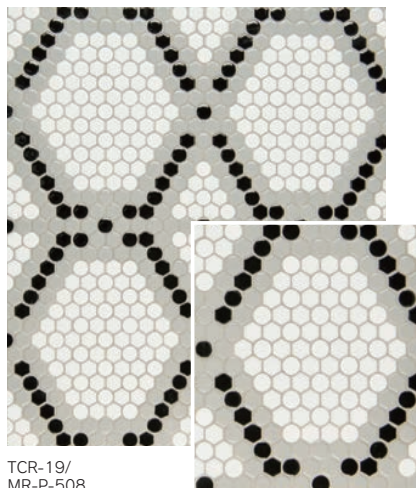

Matita Geography

マティータ ジオグラフィ

19丸・19六角ネット貼り	TCR-19/MR-
	φ19mm・22×19mm
	約252×295mm
	5.0mm厚
	13.5シート/㎡
	30シート/箱
	22kg/箱
	¥33,500/㎡

丸モザイクと六角モザイクを組み合わせたオリジナルパターン貼り商品です。オリジナルパターンシミュレーターであなただけの空間を演出しませんか。

●オリジナルパターン

TCR-19/
MR-P-501

TCR-19/
MR-P-502

TCR-19/
MR-P-503

TCR-19/
MR-P-504

TCR-19/
MR-P-505

TCR-19/
MR-P-506

TCR-19/
MR-P-507

TCR-19/
MR-P-508

TCR-19/
MR-P-509

■サイズ表示は標準寸法です。ロットにより寸法誤差がありますので、タイル割付の際にはご注意ください。 ■※印は割増価格になります。 ■高温焼成・釉薬による焼きもの特有の色幅と色むらがあります。 ■シート加工の際、ネットの収縮によりシート寸法に誤差が生じる場合がありますのでご注意ください。 ■製法上白色のタイルは色むら、光沢むらがあります。特に白目地で施工した場合目立ちやすくなります。 ■ご注文を頂いてからユニット加工を致しますので、ご注文の際には納期・価格などをご確認ください。 ■ご希望の色によるミックス貼りにも対応させて頂きます。詳しくはお問い合わせください。 ■壁へのご使用は、壁の高さ及び下地に合った接着剤をご使用ください。 ■六角と丸にロット差があるのでご注意ください。 ■パターン、色の数により価格が異なりますので、詳しくはお問い合わせください。