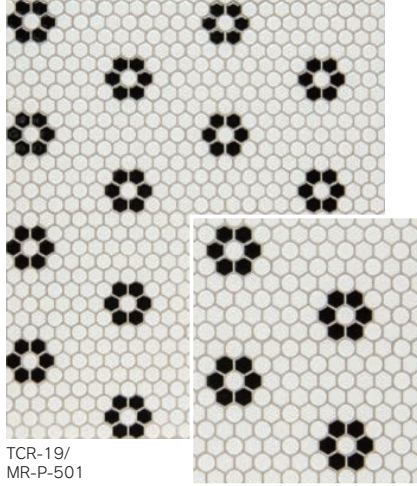

Matita Geography

マティータ ジオグラフィ

19丸・19六角ネット貼り	TCR-19/MR-
	φ19mm・22×19mm
	約252×295mm
	5.0mm厚
	13.5シート/㎡
	30シート/箱
	22kg/箱
	¥33,500/㎡

丸モザイクと六角モザイクを組み合わせたオリジナルパターン貼り商品です。オリジナルパターンシミュレーターであなただけの空間を演出しませんか。

●オリジナルパターン

TCR-19/
MR-P-501

TCR-19/
MR-P-502

TCR-19/
MR-P-503

TCR-19/
MR-P-504

TCR-19/
MR-P-505

TCR-19/
MR-P-506

TCR-19/
MR-P-507

TCR-19/
MR-P-508

TCR-19/
MR-P-509

■サイズ表示は標準寸法です。ロットにより寸法誤差がありますので、タイル割付の際にはご注意ください。 ■※印は割増価格になります。 ■高温焼成・釉薬による焼きもの特有の色幅と色むらがあります。 ■シート加工の際、ネットの収縮によりシート寸法に誤差が生じる場合がありますのでご注意ください。 ■製法上白色のタイルは色むら、光沢むらがあります。特に白目地で施工した場合目立ちやすくなります。 ■ご注文を頂いてからユニット加工を致しますので、ご注文の際には納期・価格などをご確認ください。 ■ご希望の色によるミックス貼りにも対応させて頂きます。詳しくはお問い合わせください。 ■壁へのご使用は、壁の高さ及び下地に合った接着剤をご使用ください。 ■六角と丸にロット差があるのでご注意ください。 ■パターン、色の数により価格が異なりますので、詳しくはお問い合わせください。