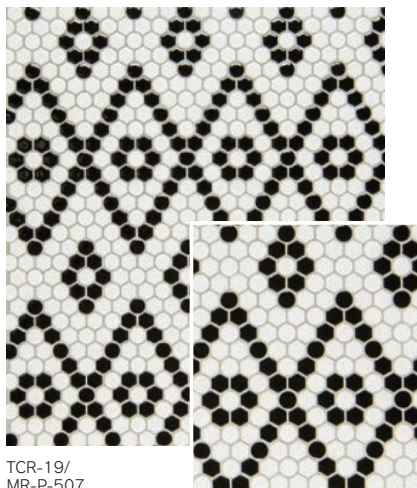

Matita Geography

マティータ ジオグラフィ

19丸・19六角ネット貼り	TCR-19/MR-
	φ19mm・22×19mm
	約252×295mm
	5.0mm厚
	13.5シート/㎡
	30シート/箱
	22kg/箱
	¥33,500/㎡

丸モザイクと六角モザイクを組み合わせたオリジナルパターン貼り商品です。オリジナルパターンシミュレーターであなただけの空間を演出しませんか。

●オリジナルパターン

TCR-19/
MR-P-501

TCR-19/
MR-P-502

TCR-19/
MR-P-503

TCR-19/
MR-P-504

TCR-19/
MR-P-505

TCR-19/
MR-P-506

TCR-19/
MR-P-507

TCR-19/
MR-P-508

TCR-19/
MR-P-509

■サイズ表示は標準寸法です。ロットにより寸法誤差がありますので、タイル割付の際にはご注意ください。 ■※印は割増価格になります。 ■高温焼成・釉薬による焼きもの特有の色幅と色むらがあります。 ■シート加工の際、ネットの収縮によりシート寸法に誤差が生じる場合がありますのでご注意ください。 ■製法上白色のタイルは色むら、光沢むらがあります。特に白目地で施工した場合目立ちやすくなります。 ■ご注文を頂いてからユニット加工を致しますので、ご注文の際には納期・価格などをご確認ください。 ■ご希望の色によるミックス貼りにも対応させて頂きます。詳しくはお問い合わせください。 ■壁へのご使用は、壁の高さ及び下地に合った接着剤をご使用ください。 ■六角と丸にロット差があるのでご注意ください。 ■パターン、色の数により価格が異なりますので、詳しくはお問い合わせください。