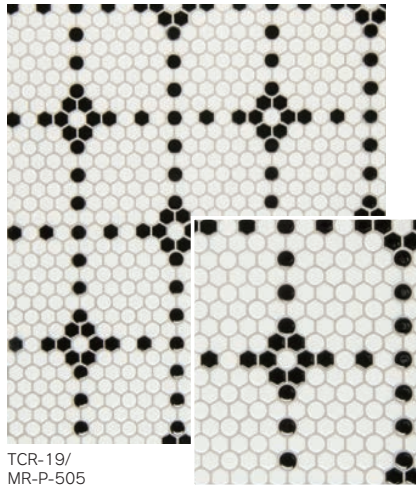

Matita Geography

マティータ ジオグラフィ

19丸・19六角ネット貼り	TCR-19/MR-
	φ19mm・22×19mm
	約252×295mm
	5.0mm厚
	13.5シート/㎡
	30シート/箱
	22kg/箱
	¥33,500/㎡

丸モザイクと六角モザイクを組み合わせたオリジナルパターン貼り商品です。オリジナルパターンシミュレーターであなただけの空間を演出しませんか。

●オリジナルパターン

TCR-19/
MR-P-501

TCR-19/
MR-P-502

TCR-19/
MR-P-503

TCR-19/
MR-P-504

TCR-19/
MR-P-505

TCR-19/
MR-P-506

TCR-19/
MR-P-507

TCR-19/
MR-P-508

TCR-19/
MR-P-509

■サイズ表示は標準寸法です。ロットにより寸法誤差がありますので、タイル割付の際にはご注意ください。 ■※印は割増価格になります。 ■高温焼成・釉薬による焼きもの特有の色幅と色むらがあります。 ■シート加工の際、ネットの収縮によりシート寸法に誤差が生じる場合がありますのでご注意ください。 ■製法上白色のタイルは色むら、光沢むらがあります。特に白目地で施工した場合目立ちやすくなります。 ■ご注文を頂いてからユニット加工を致しますので、ご注文の際には納期・価格などをご確認ください。 ■ご希望の色によるミックス貼りにも対応させて頂きます。詳しくはお問い合わせください。 ■壁へのご使用は、壁の高さ及び下地に合った接着剤をご使用ください。 ■六角と丸にロット差があるのでご注意ください。 ■パターン、色の数により価格が異なりますので、詳しくはお問い合わせください。