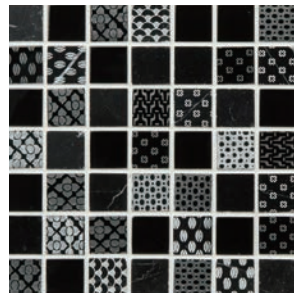

Bolero

ボレロ

ガラス + 天然石
made in China ●標準品

23 角ネット貼り

MBLER-23/

23 × 23mm

約 300 × 300mm

8.0mm厚

11.5 シート / m²

10 シート / 箱

16kg / 箱

¥3,600 / シート

注

MBLER-23/PW-01 (スノー)

MBLER-23/056 (ブラック)

MBLER-23/057 (クリーム)

MBLER-23/050 (ソフトグレイ)

MBLER-23/053 (ブルーグレイ)

■サイズ表示は標準寸法です。ロットにより寸法誤差がありますので、タイル割付の際はご注意ください。 ■天然石特有の大きな色むらと色幅があります。写真やカットサンプルとは色が異なることがありますのでご注意ください。 ■輸入品のため、ご注文の際には在庫をご確認ください。なお予告なしに仕様の変更や生産中止となる場合があります。 ■天然石にみられる欠けや小さな穴は意匠です。 ■シート加工の際、ネットの収縮によりシート寸法の誤差が生じる場合がありますのでご注意ください。 ■製品の特性上酸洗いはできません。 ■メンテナンスには、酸性の洗剤、クレンザーは使用しないでください。 ■ガラス製品ですので、カットの出ないような割付、納まりにしてください。 ■浴室など温度差の激しい場所では熱膨張のくり返しにより破損が生じる場合があるのでご使用にならないでください。 ■壁へのご使用は、壁の高さ及び下地に合った接着剤をご使用ください。