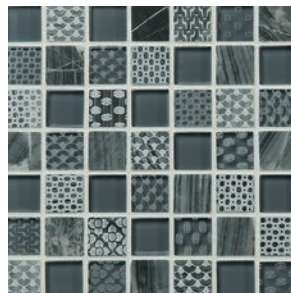

Bolero

ボレロ

ガラス + 天然石
made in China ●標準品

23 角ネット貼り

MBLER-23/

23 × 23mm

約 300 × 300mm

8.0mm厚

11.5 シート / m²

10 シート / 箱

16kg / 箱

¥3,600 / シート

注

MBLER-23/PW-01 (スノー)

MBLER-23/056 (ブラック)

MBLER-23/057 (クリーム)

MBLER-23/050 (ソフトグレイ)

MBLER-23/053 (ブルーグレイ)

■サイズ表示は標準寸法です。ロットにより寸法誤差がありますので、タイル割付の際はご注意ください。 ■天然石特有の大きな色むらと色幅があります。写真やカットサンプルとは色が異なることがありますのでご注意ください。 ■輸入品のため、ご注文の際には在庫をご確認ください。なお予告なしに仕様の変更や生産中止となる場合があります。 ■天然石にみられる欠けや小さな穴は意匠です。 ■シート加工の際、ネットの収縮によりシート寸法の誤差が生じる場合がありますのでご注意ください。 ■製品の特性上酸洗いはできません。 ■メンテナンスには、酸性の洗剤、クレンザーは使用しないでください。 ■ガラス製品ですので、カットの出ないような割付、納まりにしてください。 ■浴室など温度差の激しい場所では熱膨張のくり返しにより破損が生じる場合があるのでご使用にならないでください。 ■壁へのご使用は、壁の高さ及び下地に合った接着剤をご使用ください。