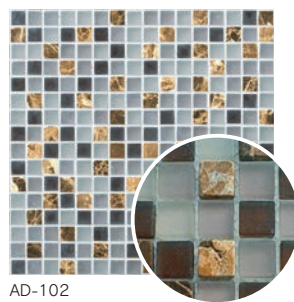

## アンドヴェール

接着剤張  
専用商品

ガラス + 天然石 + メタル  
made in China ●標準品

15 角ネット貼り	
AD-	15 × 15mm
	約 303 × 303mm
	8.0mm厚
	11 シート / m <sup>2</sup>
	11 シート / 箱
	16kg / 箱
	¥2,800 / シート
	※ ¥3,300 / シート

AD-101

AD-102

AD-203

AD-303