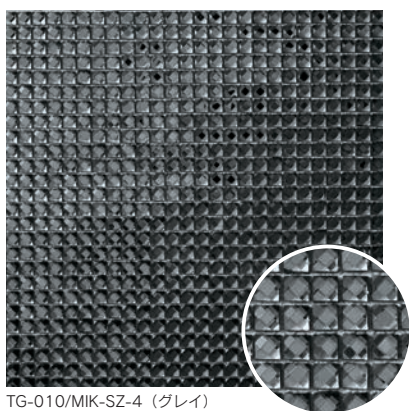

Treize Glass

トレースグラス

接着剤張
専用商品

ガラス
made in China ●標準品

10mm 角ネット貼り	TG-010/MIK-SZ-
	10 × 10mm
	約 300 × 300mm
	5.0mm厚
	11.5 シート / m ²
	10 シート / 箱
	8kg / 箱
	¥4,600 / シート

TG-010/MIK-SZ-4 (グレイ)

TG-010/MIK-SZ-5 (ダークゴールド)

TG-010/MIK-SZ-6 (シルバー)

★ガラス製品のため、破損・切断面に触れますとケガや事故の原因になる恐れがありますので、十分注意してください。 ■表面に凹凸がありますので、目地残りにご注意ください。 ■シート加工の際、ネットの収縮によりシート寸法の誤差が生じる場合がありますのでご注意ください。 ■目地幅もタイルのゆがみの影響を受けるためバラツキがあります。 ■メンテナンスには酸性の洗剤、クレンザーはご使用にならないでください。 ■輸入品のため、ご注文の際には在庫をご確認ください。なお予告なしに仕様の変更や生産中止となることがあります。