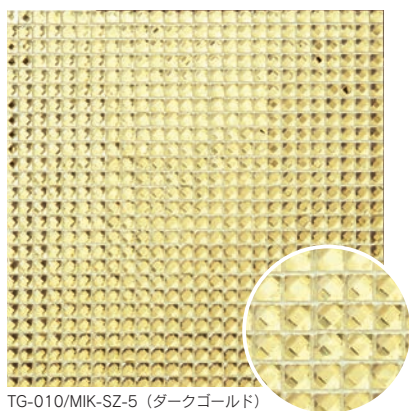

Treize Glass

トレースグラス

接着剤張
専用商品

ガラス
made in China ●標準品

10mm 角ネット貼り	TG-010/MIK-SZ-
	10 × 10mm
	約 300 × 300mm
	5.0mm厚
	11.5 シート / m ²
	10 シート / 箱
	8kg / 箱
	¥4,600 / シート

TG-010/MIK-SZ-4 (グレイ)

TG-010/MIK-SZ-5 (ダークゴールド)