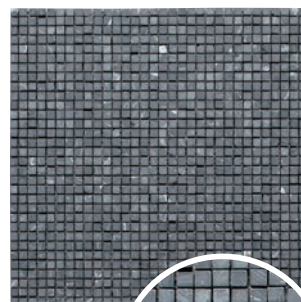

## マルモアモザイク

接着剤張  
専用商品

天然石  
made in China ●標準品

8mm角ネット貼り	MRM-295/
	8 × 8mm
	約 295 × 295mm
	約 8.0mm厚
	12 シート / m <sup>2</sup>
	11 シート / 箱
	16kg / 箱
	¥3,500/シート

約295  
約295

MRM-295/01

MRM-295/02

MRM-295/03

MRM-295/04

■天然石特有の色幅と色むらがあります。 ■目地残りがシミになる場合がありますので、タイル表面に目地が残らないよう十分拭き取ってください。 ■目地残りしやすい商品です。塗り目地による目地残りにご注意ください。あらかじめ表面を水湿すると目地材の付着防止に効果的です。 ■サイズ表示は標準寸法です。ロットにより寸法誤差がありますので、タイル割付けの際はご注意ください。 ■シート加工の際、ネットの収縮によりシート寸法の誤差が生じる場合がありますのでご注意ください。 ■製品の特性上酸洗いは出来ません。 ■輸入品のため、ご注文の際には在庫をご確認ください。なお予告なしに仕様の変更や生産中止となることがあります。 ■天然石にみられる欠けや小さな穴は意匠です。 ■天然石の為、寸法・色調・紋様にバラツキがあります。■インク・マジック等、または鉄サビや油類は、シミの原因になりますので、ご注意ください。 ■酸性の洗剤は使用しないでください。石が侵される恐れがあります。