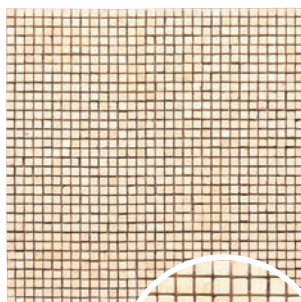

## マルモアモザイク

接着剤張  
専用商品

天然石  
made in China ●標準品

8mm角ネット貼り	MRM-295/
	8 × 8mm
	約 295 × 295mm
	約 8.0mm厚
	12 シート / m <sup>2</sup>
	11 シート / 箱
	16kg / 箱
	¥3,500/シート

約295  
約295

MRM-295/01

MRM-295/02

MRM-295/03

MRM-295/04

■天然石特有の色幅と色むらがあります。 ■目地残りがシミになる場合がありますので、タイル表面に目地が残らないよう十分拭き取ってください。 ■目地残りしやすい商品です。塗り目地による目地残りにご注意ください。あらかじめ表面を水湿すると目地材の付着防止に効果的です。 ■サイズ表示は標準寸法です。ロットにより寸法誤差がありますので、タイル割付けの際はご注意ください。 ■シート加工の際、ネットの収縮によりシート寸法の誤差が生じる場合がありますのでご注意ください。 ■製品の特性上酸洗いは出来ません。 ■輸入品のため、ご注文の際には在庫をご確認ください。なお予告なしに仕様の変更や生産中止となることがあります。 ■天然石にみられる欠けや小さな穴は意匠です。 ■天然石の為、寸法・色調・紋様にバラツキがあります。■インク・マジック等、または鉄サビや油類は、シミの原因になりますので、ご注意ください。 ■酸性の洗剤は使用しないでください。石が侵される恐れがあります。