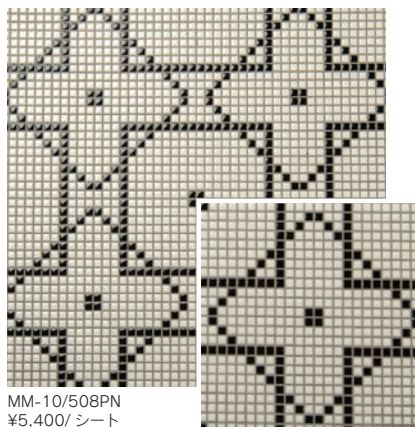

Minits Mosaic Geography

ミニッツモザイク ジオグラフィ

●パターン

MM-10/501PN
¥5,400/シート

MM-10/502PN
¥5,400/シート

MM-10/503PN
¥5,400/シート

MM-10/504PN
¥5,400/シート

MM-10/505PN
¥5,400/シート

MM-10/506PN
¥5,400/シート

MM-10/507PN
¥5,400/シート

MM-10/508PN
¥5,400/シート

MM-10/509PN
¥5,400/シート

■サイズ表示は標準寸法です。ロットにより寸法誤差がありますので、タイル割付の際はご注意ください。 ■バラ石在庫のため、受注後の貼り加工になります。ご注文の際に納期をご確認ください。
 ■カラーにより価格が異なります。 ■シート加工の際、紙の収縮によりシート寸法の誤差が生じる場合がありますのでご注意ください。 ■ご希望の色によるミックス貼り・パターン貼りにも対応させていただきます。詳しくはお問い合わせください。 ■高温焼成・釉薬による焼きもの特有の色幅と色むらがあります。 ■製法上白色のタイルは色むら、光沢むらがあります。特に白目地で施工した場合は目立ちやすくなります。 ■カラーによっては酸性の洗剤はご使用にならないでください。詳しくはご相談ください。 ■壁へのご使用は、壁の高さ及び下地に合った接着剤をご使用ください。