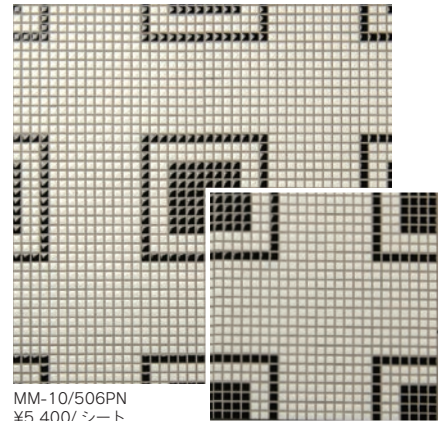

Minits Mosaic Geography

ミニッツモザイク ジオグラフィ

●パターン

MM-10/501PN
¥5,400/シート

MM-10/502PN
¥5,400/シート

MM-10/503PN
¥5,400/シート

MM-10/504PN
¥5,400/シート

MM-10/505PN
¥5,400/シート

MM-10/506PN
¥5,400/シート

MM-10/507PN
¥5,400/シート

MM-10/508PN
¥5,400/シート

MM-10/509PN
¥5,400/シート

■サイズ表示は標準寸法です。ロットにより寸法誤差がありますので、タイル割付の際はご注意ください。 ■バラ石在庫のため、受注後の貼り加工になります。ご注文の際に納期をご確認ください。
 ■カラーにより価格が異なります。 ■シート加工の際、紙の収縮によりシート寸法の誤差が生じる場合がありますのでご注意ください。 ■ご希望の色によるミックス貼り・パターン貼りにも対応させていただきます。詳しくはお問い合わせください。 ■高温焼成・釉薬による焼きもの特有の色幅と色むらがあります。 ■製法上白色のタイルは色むら、光沢むらがあります。特に白目地で施工した場合は目立ちやすくなります。 ■カラーによっては酸性の洗剤はご使用にならないでください。詳しくはご相談ください。 ■壁へのご使用は、壁の高さ及び下地に合った接着剤をご使用ください。