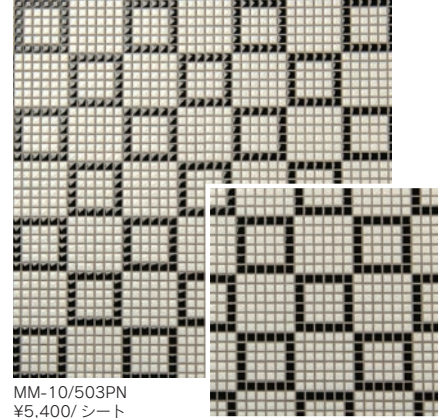

Minits Mosaic Geography

ミニッツモザイク ジオグラフィ

●パターン

MM-10/501PN
¥5,400/シート

MM-10/502PN
¥5,400/シート

MM-10/503PN
¥5,400/シート

MM-10/504PN
¥5,400/シート

MM-10/505PN
¥5,400/シート

MM-10/506PN
¥5,400/シート

MM-10/507PN
¥5,400/シート

MM-10/508PN
¥5,400/シート

MM-10/509PN
¥5,400/シート

■サイズ表示は標準寸法です。ロットにより寸法誤差がありますので、タイル割付の際はご注意ください。 ■バラ石在庫のため、受注後の貼り加工になります。ご注文の際に納期をご確認ください。
 ■カラーにより価格が異なります。 ■シート加工の際、紙の収縮によりシート寸法の誤差が生じる場合がありますのでご注意ください。 ■ご希望の色によるミックス貼り・パターン貼りにも対応させていただきます。詳しくはお問い合わせください。 ■高温焼成・釉薬による焼きもの特有の色幅と色むらがあります。 ■製法上白色のタイルは色むら、光沢むらがあります。特に白目地で施工した場合は目立ちやすくなります。 ■カラーによっては酸性の洗剤はご使用にならないでください。詳しくはご相談ください。 ■壁へのご使用は、壁の高さ及び下地に合った接着剤をご使用ください。