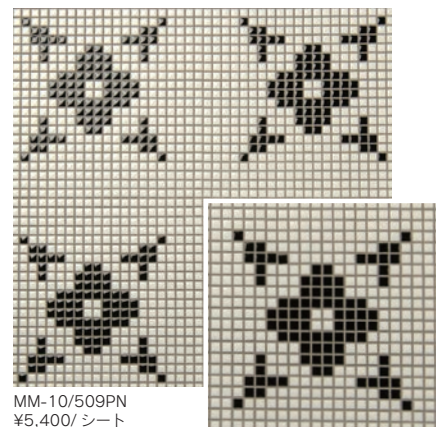

Minits Mosaic Geography

ミニッツモザイク ジオグラフィ

●パターン

MM-10/501PN
¥5,400/シート

MM-10/502PN
¥5,400/シート

MM-10/503PN
¥5,400/シート

MM-10/504PN
¥5,400/シート

MM-10/505PN
¥5,400/シート

MM-10/506PN
¥5,400/シート

MM-10/507PN
¥5,400/シート

MM-10/508PN
¥5,400/シート

MM-10/509PN
¥5,400/シート

■サイズ表示は標準寸法です。ロットにより寸法誤差がありますので、タイル割付の際はご注意ください。 ■バラ石在庫のため、受注後の貼り加工になります。ご注文の際に納期をご確認ください。
 ■カラーにより価格が異なります。 ■シート加工の際、紙の収縮によりシート寸法の誤差が生じる場合がありますのでご注意ください。 ■ご希望の色によるミックス貼り・パターン貼りにも対応させていただきます。詳しくはお問い合わせください。 ■高温焼成・釉薬による焼きもの特有の色幅と色むらがあります。 ■製法上白色のタイルは色むら、光沢むらがあります。特に白目地で施工した場合は目立ちやすくなります。 ■カラーによっては酸性の洗剤はご使用にならないでください。詳しくはご相談ください。 ■壁へのご使用は、壁の高さ及び下地に合った接着剤をご使用ください。