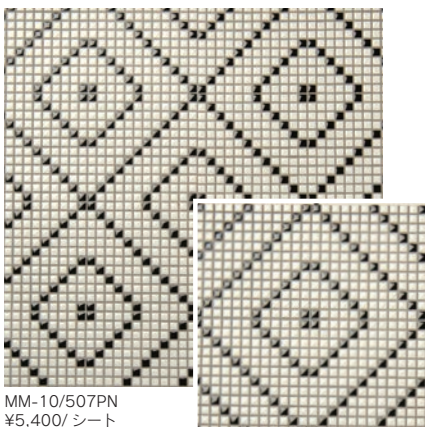

Minits Mosaic Geography

ミニッツモザイク ジオグラフィ

●パターン

MM-10/501PN
¥5,400/シート

MM-10/502PN
¥5,400/シート

MM-10/503PN
¥5,400/シート

MM-10/504PN
¥5,400/シート

MM-10/505PN
¥5,400/シート

MM-10/506PN
¥5,400/シート

MM-10/507PN
¥5,400/シート

MM-10/508PN
¥5,400/シート

MM-10/509PN
¥5,400/シート

■サイズ表示は標準寸法です。ロットにより寸法誤差がありますので、タイル割付の際はご注意ください。 ■バラ石在庫のため、受注後の貼り加工になります。ご注文の際に納期をご確認ください。
 ■カラーにより価格が異なります。 ■シート加工の際、紙の収縮によりシート寸法の誤差が生じる場合がありますのでご注意ください。 ■ご希望の色によるミックス貼り・パターン貼りにも対応させていただきます。詳しくはお問い合わせください。 ■高温焼成・釉薬による焼きもの特有の色幅と色むらがあります。 ■製法上白色のタイルは色むら、光沢むらがあります。特に白目地で施工した場合は目立ちやすくなります。 ■カラーによっては酸性の洗剤はご使用にならないでください。詳しくはご相談ください。 ■壁へのご使用は、壁の高さ及び下地に合った接着剤をご使用ください。