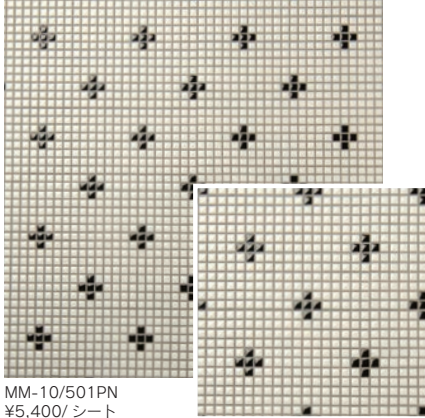

Minits Mosaic Geography

ミニッツモザイク ジオグラフィ

●パターン

MM-10/501PN
¥5,400/シート

MM-10/502PN
¥5,400/シート

MM-10/503PN
¥5,400/シート

MM-10/504PN
¥5,400/シート

MM-10/505PN
¥5,400/シート

MM-10/506PN
¥5,400/シート

MM-10/507PN
¥5,400/シート

MM-10/508PN
¥5,400/シート

MM-10/509PN
¥5,400/シート

■サイズ表示は標準寸法です。ロットにより寸法誤差がありますので、タイル割付の際はご注意ください。 ■バラ石在庫のため、受注後の貼り加工になります。ご注文の際に納期をご確認ください。
 ■カラーにより価格が異なります。 ■シート加工の際、紙の収縮によりシート寸法の誤差が生じる場合がありますのでご注意ください。 ■ご希望の色によるミックス貼り・パターン貼りにも対応させていただきます。詳しくはお問い合わせください。 ■高温焼成・釉薬による焼きもの特有の色幅と色むらがあります。 ■製法上白色のタイルは色むら、光沢むらがあります。特に白目地で施工した場合は目立ちやすくなります。 ■カラーによっては酸性の洗剤はご使用にならないでください。詳しくはご相談ください。 ■壁へのご使用は、壁の高さ及び下地に合った接着剤をご使用ください。