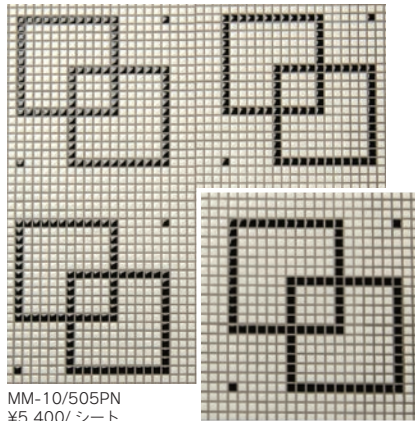

Minits Mosaic Geography

ミニッツモザイク ジオグラフィ

●パターン

MM-10/501PN
¥5,400/シート

MM-10/502PN
¥5,400/シート

MM-10/503PN
¥5,400/シート

MM-10/504PN
¥5,400/シート

MM-10/505PN
¥5,400/シート

MM-10/506PN
¥5,400/シート

MM-10/507PN
¥5,400/シート

MM-10/508PN
¥5,400/シート

MM-10/509PN
¥5,400/シート

■サイズ表示は標準寸法です。ロットにより寸法誤差がありますので、タイル割付の際はご注意ください。 ■バラ石在庫のため、受注後の貼り加工になります。ご注文の際に納期をご確認ください。
 ■カラーにより価格が異なります。 ■シート加工の際、紙の収縮によりシート寸法の誤差が生じる場合がありますのでご注意ください。 ■ご希望の色によるミックス貼り・パターン貼りにも対応させていただきます。詳しくはお問い合わせください。 ■高温焼成・釉薬による焼きもの特有の色幅と色むらがあります。 ■製法上白色のタイルは色むら、光沢むらがあります。特に白目地で施工した場合は目立ちやすくなります。 ■カラーによっては酸性の洗剤はご使用にならないでください。詳しくはご相談ください。 ■壁へのご使用は、壁の高さ及び下地に合った接着剤をご使用ください。