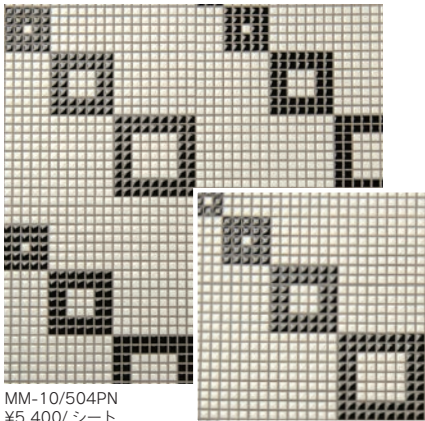

Minits Mosaic Geography

ミニッツモザイク ジオグラフィ

●パターン

MM-10/501PN
¥5,400/シート

MM-10/502PN
¥5,400/シート

MM-10/503PN
¥5,400/シート

MM-10/504PN
¥5,400/シート

MM-10/505PN
¥5,400/シート

MM-10/506PN
¥5,400/シート

MM-10/507PN
¥5,400/シート

MM-10/508PN
¥5,400/シート

MM-10/509PN
¥5,400/シート

■サイズ表示は標準寸法です。ロットにより寸法誤差がありますので、タイル割付の際はご注意ください。 ■バラ石在庫のため、受注後の貼り加工になります。ご注文の際に納期をご確認ください。
 ■カラーにより価格が異なります。 ■シート加工の際、紙の収縮によりシート寸法の誤差が生じる場合がありますのでご注意ください。 ■ご希望の色によるミックス貼り・パターン貼りにも対応させていただきます。詳しくはお問い合わせください。 ■高温焼成・釉薬による焼きもの特有の色幅と色むらがあります。 ■製法上白色のタイルは色むら、光沢むらがあります。特に白目地で施工した場合は目立ちやすくなります。 ■カラーによっては酸性の洗剤はご使用にならないでください。詳しくはご相談ください。 ■壁へのご使用は、壁の高さ及び下地に合った接着剤をご使用ください。