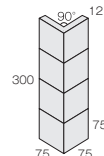

NT-075/TN-107

75 角紙貼り

NT-075/TN-

65 × 65mm  
300 × 300mm  
12.0mm厚  
11.5シート / m<sup>2</sup>  
15シート / 箱  
15kg / 箱  
¥5,500 / m<sup>2</sup>

75 角曲り

(65 + 65) × 65mm  
(75 + 75) × 300mm  
12.0mm厚  
3.5シート / m<sup>2</sup>  
40シート / 箱  
18kg / 箱  
¥3,500 / m<sup>2</sup>

■内装用系目地ユニット、ライン、ポイントは受注生産になります。ご注文の際に納期をご確認ください。 ■風合いを出すために大きな色幅と寸法・厚さにバラツキがあります。 ■紙剥かし後の水洗いを必ず行い、糊を除去した上で目地施工を行ってください。そのまま目地詰めをしますと目地残りの原因となり酸洗いで除去できません。ご注意ください。 ■サイズ表示は標準寸法です。ロットにより寸法誤差がありますので、タイル割付けの際はご注意ください。