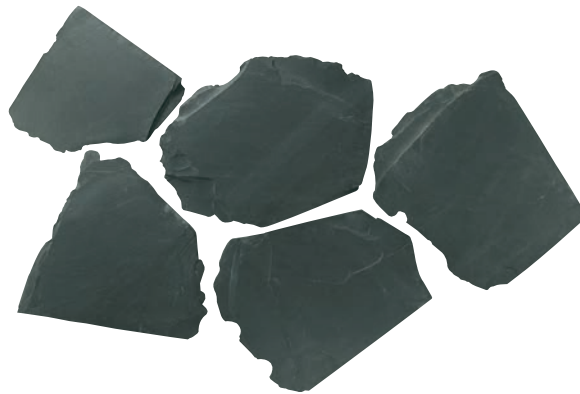

Genshoseki

玄昌石

天然石
Import ●標準品

●両面割り肌品

●裏削り品

(写真は裏面です。表面は割り肌仕様です。)

●水磨き品

●乱形

●ブラックライト
(玄昌石用ワックス)
500ml

50～60㎡/本
¥5,800/本

	両面割り肌品	裏削り品	水磨き品
150 角平	約 150 × 150mm 8.0mm厚 44 枚/㎡ 50 枚/箱 ¥7,900/㎡	約 150 × 150mm 8.0mm厚 44 枚/㎡ 50 枚/箱 ¥9,400/㎡	約 150 × 150mm 10.0mm厚 44 枚/㎡ 40 枚/箱 ¥22,000/㎡
200 角	約 200 × 200mm 8.0mm厚 25 枚/㎡ 30 枚/箱 ¥8,200/㎡	約 200 × 200mm 8.0mm厚 25 枚/㎡ 30 枚/箱 ¥9,800/㎡	-
300 × 150 角	約 300 × 150mm 8.0mm厚 22 枚/㎡ 22 枚/箱 ¥7,900/㎡	約 300 × 150mm 8.0mm厚 22 枚/㎡ 22 枚/箱 ¥9,800/㎡	約 300 × 150mm 10.0mm厚 22 枚/㎡ 16 枚/箱 ¥22,000/㎡
300 角	約 300 × 300mm 8.0mm厚 11 枚/㎡ 11 枚/箱 ¥7,700/㎡	約 300 × 300mm 8.0mm厚 11 枚/㎡ 11 枚/箱 ¥9,800/㎡	約 300 × 300mm 10.0mm厚 11 枚/㎡ 8 枚/箱 ¥22,000/㎡
400 角	約 400 × 400mm 10.0mm厚 6.25 枚/㎡ 6 枚/箱 ¥10,200/㎡	約 400 × 400mm 10.0mm厚 6.25 枚/㎡ 6 枚/箱 ¥12,600/㎡	約 400 × 400mm 10.0mm厚 6.25 枚/㎡ 5 枚/箱 ¥26,000/㎡

	両面割り肌品	裏削り品	水磨き品
450 角	約 450 × 450mm 15.0mm厚 4.9 枚/㎡ 3 枚/箱 ¥18,900/㎡	-	-
600 × 300 角	約 600 × 300mm 10.0mm厚 5.5 枚/㎡ 6 枚/箱 ¥10,200/㎡	約 600 × 300mm 10.0mm厚 5.5 枚/㎡ 6 枚/箱 ¥12,600/㎡	約 600 × 300mm 10.0mm厚 5.5 枚/㎡ 5 枚/箱 ¥26,000/㎡
600 × 400 角	約 600 × 400mm 15.0mm厚 4.16 枚/㎡ 2 枚/箱 ¥17,000/㎡	-	-
600 角	約 600 × 600mm 20.0mm厚 2.8 枚/㎡ 1 枚/箱 ¥23,700/㎡	-	約 600 × 600mm 14.0mm厚 2.8 枚/㎡ 2 枚/箱 ¥36,000/㎡
乱形	約 15.0～25.0mm 2 束/㎡ 0.5㎡/束 22kg/厚 ¥11,000/㎡	-	-