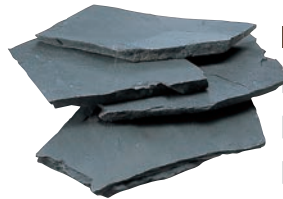

Neostone Rankei

ネオストーン乱形

天然石
Import ●標準品

NS-R/1
約 200 × 400mm
-
15.0 ~ 25.0mm厚
2 束 / m²
0.5m² / 束
-
¥8,700/m²

1 サンドゴールド

NS-R/2
約 200 × 400mm
-
15.0 ~ 25.0mm厚
2 束 / m²
0.5m² / 束
-
¥8,700/m²

2 シルバークリーン

NS-R/3
約 200 × 400mm
-
15.0 ~ 25.0mm厚
2 束 / m²
0.5m² / 束
-
¥8,700/m²

3 サンドピンク

NS-R/4
約 200 × 400mm
-
15.0 ~ 25.0mm厚
2 束 / m²
0.5m² / 束
-
¥8,700/m²

4 フラットグリーン

NS-R/5
約 200 × 400mm
-
15.0 ~ 25.0mm厚
2 束 / m²
0.5m² / 束
-
¥8,700/m²

5 サテンブラック

■サビ等が表面に付着する場合があります。

■薄型
NS-R/6U
約 200 × 400mm
-
8.0 ~ 12.0mm厚
1 束 / m²
1m² / 束
-
¥6,200/m²

6 ソルンフォーフェン

■ひび割れのようなスジが入る場合がありますが
施工上は問題ありません。
■シダ模様が入る場合があります。

NS-R/7
約 200 × 400mm
-
20.0 ~ 25.0mm厚
2 束 / m²
0.5m² / 束
-
¥9,200/m²

7 アルビノミックス

NS-R/8
約 200 × 400mm
-
15.0 ~ 25.0mm厚
2 束 / m²
0.5m² / 束
-
¥10,000/m²