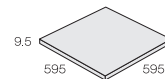

# Saudade

サウダージ

B I 類 (磁器質) 施釉  
made in Brazil ●標準品

内装壁	内装床	浴室壁	浴室床	外装壁	外装床	耐凍番	C.S.R	0.54 (最大値)
							C.S.R・B	0.88 (最大値)
×	○	×	×	×	○	○		

600 角平

NF-600/SDD-

595 × 595mm

-

9.5mm厚

2.8 枚 / m<sup>2</sup>

5 枚 / 箱

35kg / 箱

¥4,800/m<sup>2</sup>

NF-600/SDD-BE

NF-600/SDD-GR