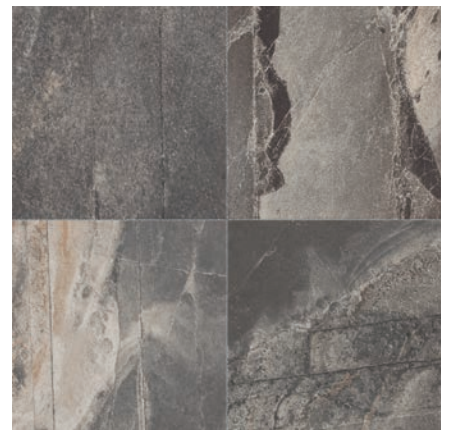

# Unfar

アンファー

B I類 (磁器質) 施釉  
made in Italy ●標準品

600 角平	NF-600/UF-	597 × 597mm	-	20.0mm厚	2.8 枚 / m <sup>2</sup>	2 枚 / 箱	32kg / 箱	¥22,100/m <sup>2</sup>
600 × 300 角平	NF-630/UF-	597 × 297mm	-	20.0mm厚	5.5 枚 / m <sup>2</sup>	3 枚 / 箱	24kg / 箱	¥24,400/m <sup>2</sup>
		注						
600 × 200 角平	NF-620/UF-	597 × 197mm	-	20.0mm厚	8.3 枚 / m <sup>2</sup>	5 枚 / 箱	26.7kg / 箱	¥27,100/m <sup>2</sup>
		注						

NF-600/UF-1 (ドラータ)

NF-600/UF-6 (コートサイトグレイ)

NF-600/UF-7 (アルデシアブラック)

■この商品は天然石を再現しているため、非常に大きな色幅があります。施工の際は仮並べを行ってください。 ■標準目地幅は3mm以上おとりください。 ■輸入品のため生産ロット単位で色が異なる場合がございますので追加注文の際はご注意ください。 ■輸入品につき一時的に品切れを生じることがありますので、ご注文の際は在庫と納期をご確認ください。 ■予告なく仕様の変更や生産中止となることがありますので、ご了承ください。 ■表面に凹凸がありますので目地残りにご注意ください。 ■600 × 300 角平、600 × 200 角平は600角からのカット品となります。 ■300 × 600 はタイルの性質上反りがあります。 ■反りが目立たない様スタレ張り又はランダム張りをおすすめします。