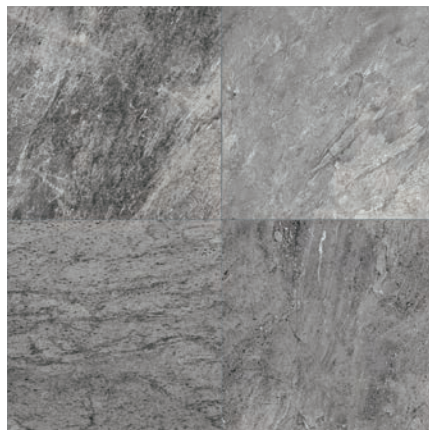

# Unfar

アンファー

B I類 (磁器質) 施釉  
made in Italy ●標準品

600 角平	NF-600/UF-	597 × 597mm	-	20.0mm厚	2.8 枚 / m <sup>2</sup>	2 枚 / 箱	32kg / 箱	¥22,100/m <sup>2</sup>
600 × 300 角平	NF-630/UF-	597 × 297mm	-	20.0mm厚	5.5 枚 / m <sup>2</sup>	3 枚 / 箱	24kg / 箱	¥24,400/m <sup>2</sup>
		注						
600 × 200 角平	NF-620/UF-	597 × 197mm	-	20.0mm厚	8.3 枚 / m <sup>2</sup>	5 枚 / 箱	26.7kg / 箱	¥27,100/m <sup>2</sup>
		注						

NF-600/UF-1 (ドラータ)

NF-600/UF-6 (コートサイトグレイ)

NF-600/UF-7 (アルデシアブラック)

■この商品は天然石を再現しているため、非常に大きな色幅があります。施工の際は仮並べを行ってください。 ■標準目地幅は3mm以上おとりください。 ■輸入品のため生産ロット単位で色が異なる場合がございますので追加注文の際はご注意ください。 ■輸入品につき一時的に品切れを生じることがありますので、ご注文の際は在庫と納期をご確認ください。 ■予告なく仕様の変更や生産中止となることがありますので、ご了承ください。 ■表面に凹凸がありますので目地残りにご注意ください。 ■600 × 300 角平、600 × 200 角平は600角からのカット品となります。 ■300 × 600 はタイルの性質上反りがあります。 ■反りが目立たない様スタレ張り又はランダム張りをおすすめします。