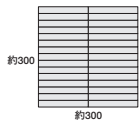

ポーター 90° 曲り (接着)
(145 + 45) × 15mm
(150 + 50) × 300mm
9.0mm厚
3.5 シート / m
25 シート / 箱
23kg / 箱
¥6,900/m ☆ ¥9,500/m

ポーター 90° 屏風曲り (接着)
(15 + 15) × 145mm
(20 + 20) × 300mm
9.0mm厚
3.5 シート / m
150 シート / 箱
23kg / 箱
¥2,600/m ☆ ¥2,900/m