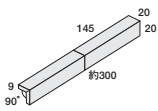

Rekki

レッキ

当社HPのシミュレーター対応商品

www.neo-nagae.co.jp

B I 類 (磁器質) 施釉

made in Japan ●標準品

ポーター紙貼り LB-200/
145 × 15mm
約300 × 300mm
9.0mm厚
11.5 シート / m²
18 シート / 箱
22kg / 箱
¥7,700/m² ◎ ¥8,300/m²
※ 8,600/m² ☆ ¥15,600/m²

ポーター 90° 曲り (接着)
(145 + 45) × 15mm
(150 + 50) × 300mm
9.0mm厚
3.5 シート / m
25 シート / 箱
23kg / 箱
¥6,900/m ☆ ¥9,500/m

ポーター 90° 屏風曲り (接着)
(15 + 15) × 145mm
(20 + 20) × 300mm
9.0mm厚
3.5 シート / m
150 シート / 箱
23kg / 箱
¥2,600/m ☆ ¥2,900/m

ポーター片面取り
145 × 15mm
150 × 300mm
9.0mm厚
3.5 シート / m
36 シート / 箱
23kg / 箱
¥4,700/m ☆ ¥7,600/m

LB-200/801-B (白ブライト)
LB-200/801-M (白マット)

LB-200/802

LB-200/803

LB-200/804

LB-200/805

LB-200/806

LB-200/807