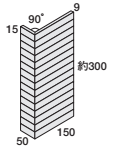

Rekki

レッキ

当社HPのシミュレーター対応商品

www.neo-nagae.co.jp

B I 類 (磁器質) 施釉

made in Japan ●標準品

ポーター紙貼り LB-200/
145 × 15mm
約300 × 300mm
9.0mm厚
11.5 シート / m²
18 シート / 箱
22kg / 箱
¥7,700/m² ◎ ¥8,300/m²
※ 8,600/m² ☆ ¥15,600/m²

ポーター 90° 曲り (接着)
(145 + 45) × 15mm
(150 + 50) × 300mm
9.0mm厚
3.5 シート / m
25 シート / 箱
23kg / 箱
¥6,900/m ☆ ¥9,500/m

ポーター 90° 屏風曲り (接着)
(15 + 15) × 145mm
(20 + 20) × 300mm
9.0mm厚
3.5 シート / m
150 シート / 箱
23kg / 箱
¥2,600/m ☆ ¥2,900/m

ポーター片面取り
145 × 15mm
150 × 300mm
9.0mm厚
3.5 シート / m
36 シート / 箱
23kg / 箱
¥4,700/m ☆ ¥7,600/m

LB-200/801-B (白ブライト)
LB-200/801-M (白マット)

LB-200/802

LB-200/803

LB-200/804

LB-200/805

LB-200/806

LB-200/807