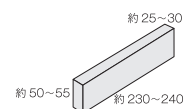

株式会社アキエラホーム 川越小仙波展示場

Tonjee

敦路 (トンジー)

接着剤張
専用商品

A III類 (粗せっ器質) 無釉
made in China ●標準品

古レンガ二丁掛 (内側・外側ミックス)	NB-TJ/ -
	約230~240×50~55mm
	約25.0~30.0mm厚
	62枚/m ²
	31枚/箱
	20kg/箱
	¥9,800/m ²

NB-TJ/SRB (ブラック)

NB-TJ/SRR (レッド)

■サイズ表示は標準寸法です。ロットにより寸法誤差がありますので、タイル割付けの際にはご注意ください。 ■接着剤張り専用商品です。モルタル施工は出来ません。 ■メンテナンスには酸性の洗剤、クレンザーはご使用にならないでください。 ■輸入品のため、ご注文の際には在庫をご確認ください。なお予告なしに仕様の変更や生産中止となることがあります。 ■吸水が多いため、ドライアウトにご注意ください。 ■外部へ施工する際は、防水と汚水防止の為、撥水処理を施してください。 ■製品の特性上、入荷時期による大きなロット差があります。ご注意ください。 ■レンガ特有の色幅と色むらがあります。 ■割れや欠けのあるレンガが混入していますが、これは古いレンガの内部構造によるもので不良品ではありません。 ■元の古レンガに付着しているモルタルにより白華が生じる場合があります。