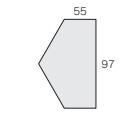

TRT-605

TRT-606

TRT-607

TRT-608

六角形	TRT-
	112×97mm
	-
	8.0mm厚
	115枚/m ²
	110枚/箱
	16kg/箱
	¥7,600/m ²

半コマA	112×47
	-
	8.0mm厚
	9枚/m ²
	70枚/箱
	-
	¥190/枚

半コマB	97×55
	-
	8.0mm厚
	10枚/m ²
	70枚/箱
	-
	¥260/枚

■サイズ表示は標準寸法です。ロットにより寸法誤差がありますので、タイル割付の際にはご注意ください。 ■焼き物特有の自然な色むらと色幅を特徴とした商品です。
■形状寸法にバラツキがあります。 ■壁へのご使用は、壁の高さ及び下地に合った接着剤をご使用ください。 ■半コマABは受注後カット品です。