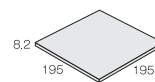

Quadrante

クアドランテ

B III類 (陶器質) 施釉
made in Brazil ●標準品

200 角平	NT-200/QDT-
	195 × 195mm
	-
	8.2mm厚
	25 枚 / m ²
	12 枚 / 箱
	7.42kg / 箱
	¥10,500/m ²

NT-200/QDT-27311 (Plane Branco)

NT-200/QDT-27310 (Plane Azul)

NT-200/QDT-27227 (Reta)

NT-200/QDT-27228 (Paralela)

NT-200/QDT-27229 (Esquina)

■サイズ表示は標準寸法です。ロットにより寸法誤差がありますので、タイル割付の際にはご注意ください。 ■輸入品のため、ご注文の際は在庫をご確認ください。なお予告なしに仕様の変更や生産中止となることがあります。 ■色合い、形状、寸法に多少のバラツキがあります。施工の際は2～3mm程度の目地をお取りください。 ■メンテナンスには、酸性の洗剤、クレンザーは使用しないでください。 ■壁へのご使用は、壁の高さ及び下地に合った接着剤をご使用ください。