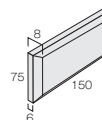

Mitorou

ミトロウ

B III類 (陶器質) 施釉
made in France ●標準品

150 × 75 角平	MEB-7515/C-
	150 × 75mm
	-
	6.0 + 2.0mm厚
	88 枚 / m ²
	88 枚 / 箱
	15kg / 箱
	無印 ¥17,000/m ²
	A ¥17,500/m ²
	B ¥20,000/m ²

●ノンクラック

MEB-7515/C-00 (ピュアホワイト)

MEB-7515/C-07 (アイボリー) A

MEB-7515/C-33 (ダークグレー) A

■サイズ表示は標準寸法です。ロットにより寸法誤差がありますので、タイル割付の際にはご注意ください。 ■輸入品のため、ご注文の際は在庫をご確認ください。なお予告なしに仕様の変更や生産中止となることがあります。 ■色合い、形状、寸法に多少のバラツキがあります。施工の際は2~3mm程度の目地をお取りください。 ■メンテナンスには、酸性の洗剤、クレンザーは使用しないでください。 ■A・Bは割増価格になります。 ■壁へのご使用は、壁の高さ及び下地に合った接着剤をご使用ください。 ■C-10,C-07,C-33は意匠上、貴入の入った製品です。 ■貴入からカーボンが浸透して汚れの原因になる恐れがあります。酸化鉄カーボンが混入された目地材のご使用は避けてください。