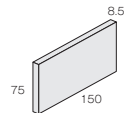

# Macchiato

マキアート

B III類 (陶器質) 施釉  
made in China ●標準品

150 × 75 角平

MCT-7515/

150 × 75mm

-

8.5mm厚

86枚/㎡

88枚/箱

16kg/箱

¥7,400/㎡

MCT-7515/SWW  
サブウェイホワイト

MCT-7515/SWF  
サブウェイフォーン

MCT-7515/SWG  
サブウェイグレー

MCT-7515/SWC  
サブウェイチョコレート