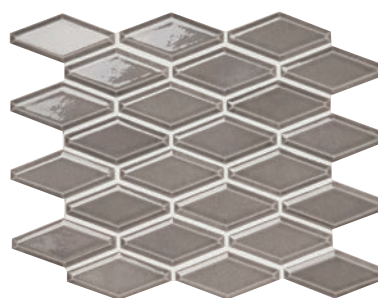

Riscal

リスカル

接着剤張
専用商品

B I 類 (磁器質) 施釉
made in Japan ●注文加工品

多角形平紙貼り	RS-472/R-
	97 × 47mm 300 × 252mm 6.0mm厚 13.5シート/㎡ 22シート/箱 20kg/箱 ¥8,400/㎡ ※ ¥15,500/㎡
	半マス平 (A)
	RS-472/T-520
	97 × 22mm - 6.0mm厚 - - ¥165/個 ※ ¥330/個
	半マス平 (B)
	RS-472/T-530
	47 × 47mm - 6.0mm厚 - - ¥120/個 ※ ¥240/個

RS-472/R-1

RS-472/R-2

RS-472/R-3

NEW RS-472/R-4

NEW RS-472/R-5

NEW RS-472/R-6

●アクセントカラー

RS-472/R-10 ※

RS-472/R-11 ※

RS-472/R-12 ※

■接着剤張り専用商品です。モルタル施工はできません。 ■窯変釉による色幅がございます。 ■目地幅はタテ・ヨコ共に3mmです。 ■半マス平は切断になります。 ■紙剥がしした後、すぐに糊を拭き取ってください。糊残りの原因になります。 ■デザイン貼り等にも対応いたします。納期・価格についてはご確認ください。 ■アクセントカラー (※) は割増価格となります。 ■ご注文を頂いてからの紙貼り加工となります。 ■壁へのご使用は、壁の高さ及び下地に合った接着剤をご使用ください。