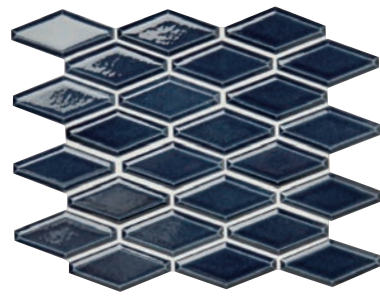

Riscal

リスカル

接着剤張
専用商品

B I 類 (磁器質) 施釉
made in Japan ●注文加工品

多角形平紙貼り	RS-472/R-
	97 × 47mm 300 × 252mm 6.0mm厚 13.5シート/㎡ 22シート/箱 20kg/箱 ¥8,400/㎡ ※ ¥15,500/㎡
	半マス平 (A)
	RS-472/T-520
	97 × 22mm - 6.0mm厚 - - ¥165/個 ※ ¥330/個
	半マス平 (B)
	RS-472/T-530
	47 × 47mm - 6.0mm厚 - - ¥120/個 ※ ¥240/個

RS-472/R-1

RS-472/R-2

RS-472/R-3

NEW RS-472/R-4

NEW RS-472/R-5

NEW RS-472/R-6

●アクセントカラー

RS-472/R-10 ※

RS-472/R-11 ※

RS-472/R-12 ※

■接着剤張り専用商品です。モルタル施工はできません。 ■窯変釉による色幅がございます。 ■目地幅はタテ・ヨコ共に3mmです。 ■半マス平は切断になります。 ■紙剥がしした後、すぐに糊を拭き取ってください。糊残りの原因になります。 ■デザイン貼り等にも対応いたします。納期・価格についてはご確認ください。 ■アクセントカラー (※) は割増価格となります。 ■ご注文を頂いてからの紙貼り加工となります。 ■壁へのご使用は、壁の高さ及び下地に合った接着剤をご使用ください。