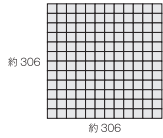

Crystalia

クリスタリア

接着剤張
専用商品

ガラス
made in China ●標準品

25角ネット貼り

MKG-25-4T/

23.5 × 23.5mm

約 306 × 306mm

4.0mm厚

10.7 シート / m²

5 シート / 箱

4kg / 箱

¥2,500 / シート

(有) 旭屋 / 天木郎

■ミックス貼り、パターン貼りにも対応させていただきます。価格・納期についてはお問い合わせ下さい。 ■輸入品のため、ご注文の際に在庫・納期をご確認下さい。また、予告なしに仕様の変更や生産中止になることがあります。 ■ガラス製品のため、破損・切断部に触れますと、ケガや事故の原因になる恐れがありますので、取り扱いには十分注意して下さい。 ■シート加工の際、シートの収縮により、シート寸法に差異が生じます。