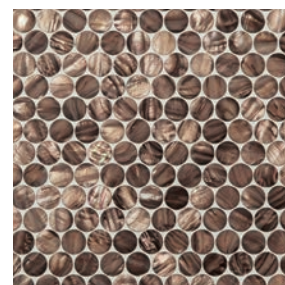

## 25 角ネット貼り SHELL-

約 25 × 25mm
約 319 × 319mm
2.0 ~ 3.0mm厚
10 シート / ㎡
20 シート / 箱
10kg / 箱
¥3,800 / シート

SHELL-2510R (ゴールド)

SHELL-2511R (ホワイト)

SHELL-2513R (ブラウン)

SHELL-2510 (ゴールド)

SHELL-2511 (ホワイト)

SHELL-2513 (ブラウン)