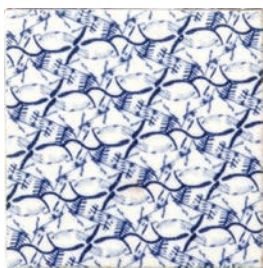

# WASHED PATTERN TILE

ウォッシュド パターン タイル

A II類 (せっ器質) 施釉

made in Japan ●少枚数対応注文生産品

97 × 97 角平	TAJ-
	約 97 × 97mm
	-
	約 10.0mm厚
	-
	-
	-
	¥1,500/枚

注

TAJ-001  
caiman

TAJ-002  
wintry mountain

TAJ-003  
palace

TAJ-004  
speculum

TAJ-005  
cookie time

TAJ-006  
coral formation

TAJ-007  
knitting

TAJ-008  
ballroom

TAJ-009  
cucurbitaceae

TAJ-010  
foliage

TAJ-011  
bulbous plant

TAJ-012  
microorganism

TAJ-013  
washed white

TAJ-014  
washed blue