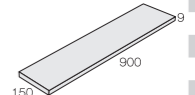

Albero アルベロ

I類 (磁器質) 施釉
made in Italy ●標準品

C.S.R 0.46 (平均値)
C.S.R・B 0.84 (平均値)

500 × 125 角平	NF-5125/M7U-
	500 × 125mm
	9.0mm厚
	16枚/㎡
	16枚/箱
	20kg/箱
	7,800/㎡ ※ 8,500/㎡

NF-5125/M7U-H

NF-5125/M7U-J

NF-5125/M7U-N

NF-5125/M7U-K

NF-5125/M7U-L

NF-5125/M7U-P

NF-5125/M7U-M

NF-5125/M7U-T ※

NF-5125/M7U-U ※

NF-5125/M7U-R ※

■風合いを生かすために、特有の色幅があります。 ■輸入品のため、ご注文の際は在庫をご確認下さい。なお予告無しに仕様の変更や生産中止になることがあります。 ■実寸法の表示は標準寸法です。ロットにより寸法誤差がありますので、タイル割付けの際はご注意ください。 ■壁へのご使用は、壁の高さ及び、下地に合った接着剤をご使用下さい。 ■水濡れする床では滑りやすいので使用しないでください。 ■メンテナンスには、酸性の洗剤、クレンザーは使用しないでください。 ■カラー目地をご使用になる場合は、目地成分が表面に付着し色合いが変わる場合があります。ご注意ください。 ■ご注文は箱単位でお願い致します。

Conifer コニファー

I類 (磁器質) 施釉
made in Italy ●標準品

C.S.R 0.55 (平均値)
C.S.R・B 1.08 (平均値)

900 × 150 角平	NF-9150/H-
	900 × 150mm
	9.0mm厚
	7.4枚/㎡
	7枚/箱
	20kg/箱
	¥9,500/㎡

NF-9150/H-060 (ベージュ)

NF-9150/H-061 (プラン)

NF-9150/H-062 (プランフォンセ)